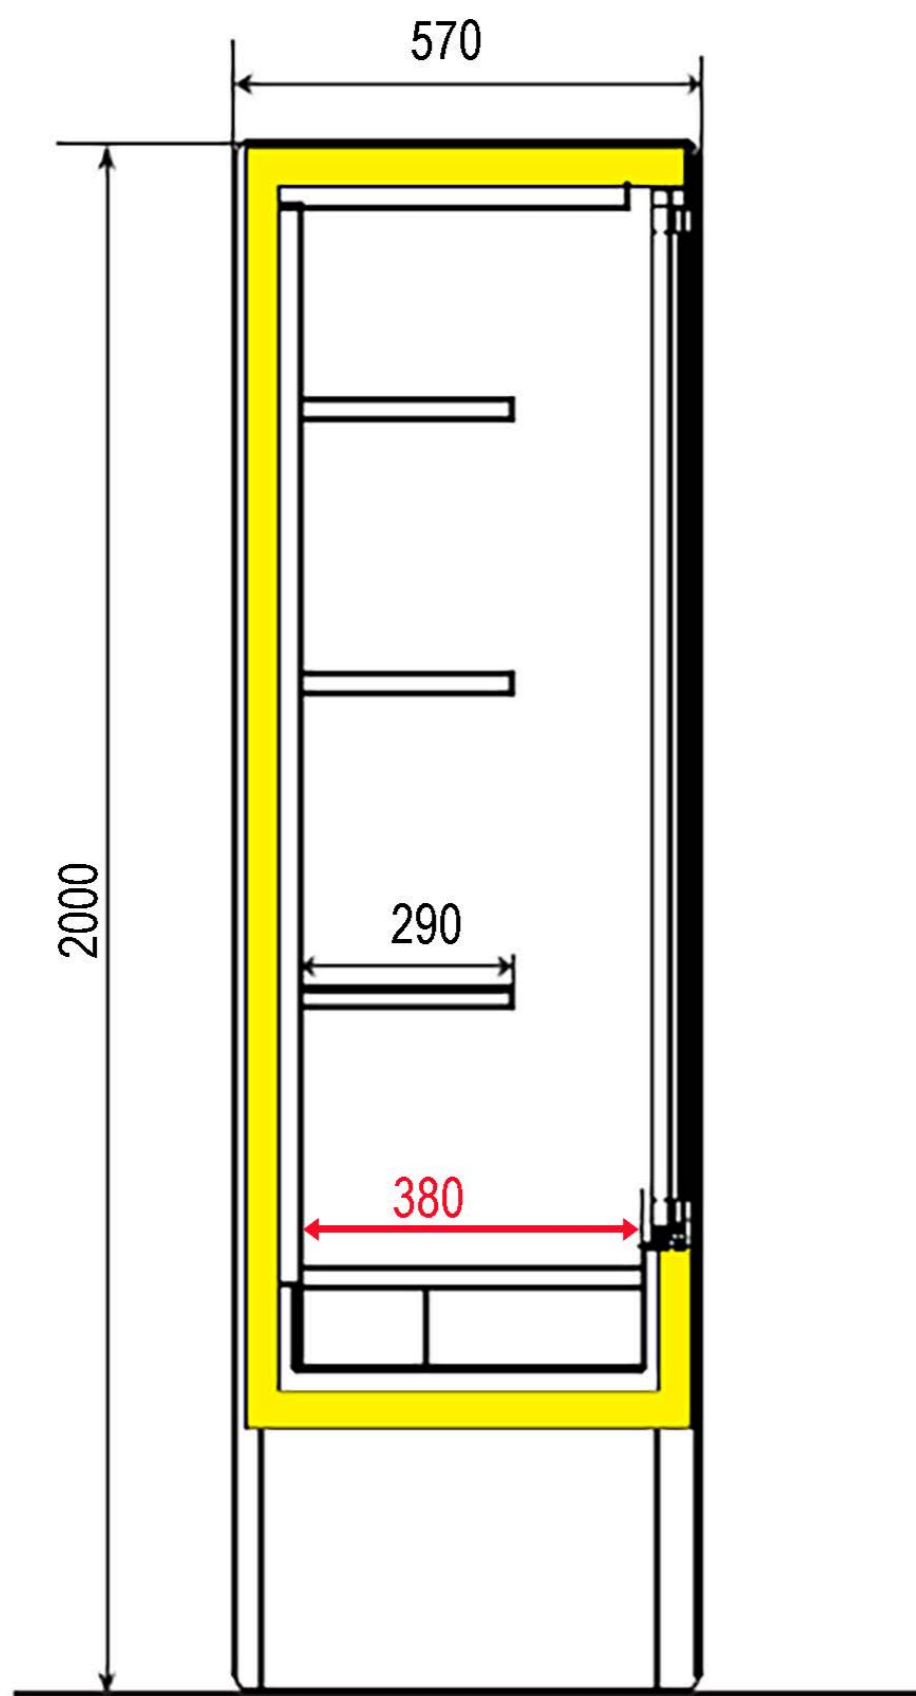

**MOD : MD07/A7-R2P**

**Production code : OI070PSVGD116BH**

**04/2024**

# Modena Line

MODELLO	LUNG. LENGTH LAENGE LONGUEUR	MOTORE COMPRESSOR KOMPRESSOR COMPRESSEUR	ILLUMINAZIONE LIGHTING BELEUCHTUNG ILLUMINATION	QUANTITA' GAS GAS QUANTITY GAS MENGE QUANTITE' DE GAS (KG.)	TIPO DI GAS KIND OF GAS GAS-TYP TIPE DE GAZ	HP	Potenza frigorifera Refrigeration power Kalteleistung Puissance frigorifique Watt (-10°C)	Watt assorbiti unità Watt absorbed Nennleistungsaufnahme Watts absorbés	Assorbimento Ventilatori Vasca Fab absorption Luefteraufnahmen Absorption ventilateurs (W)	Watt vaschetta elettr. Electric pan Elektrische Wanne Bac électrique
	<b>VENTILATO - UMLUFT - AIRY - VENTILE - VENTILADA</b>									
<b>OLIMPO</b>	70	NLE8,8CN	1 x 7w	0,125	R 290	1/2 HP	690	326+43	8	270
	100	NLE11CN	1 x 7w	0,115	R 290	1/2 HP	873	422+73	8	270
	120	SC15MNX	1 x 10w	0,135	R 290	3/4 HP	1054	591+73	8	270
	150	SCE21MNX	1 x 13w	0,150	R 290	1- HP	1396	723+146	12	400