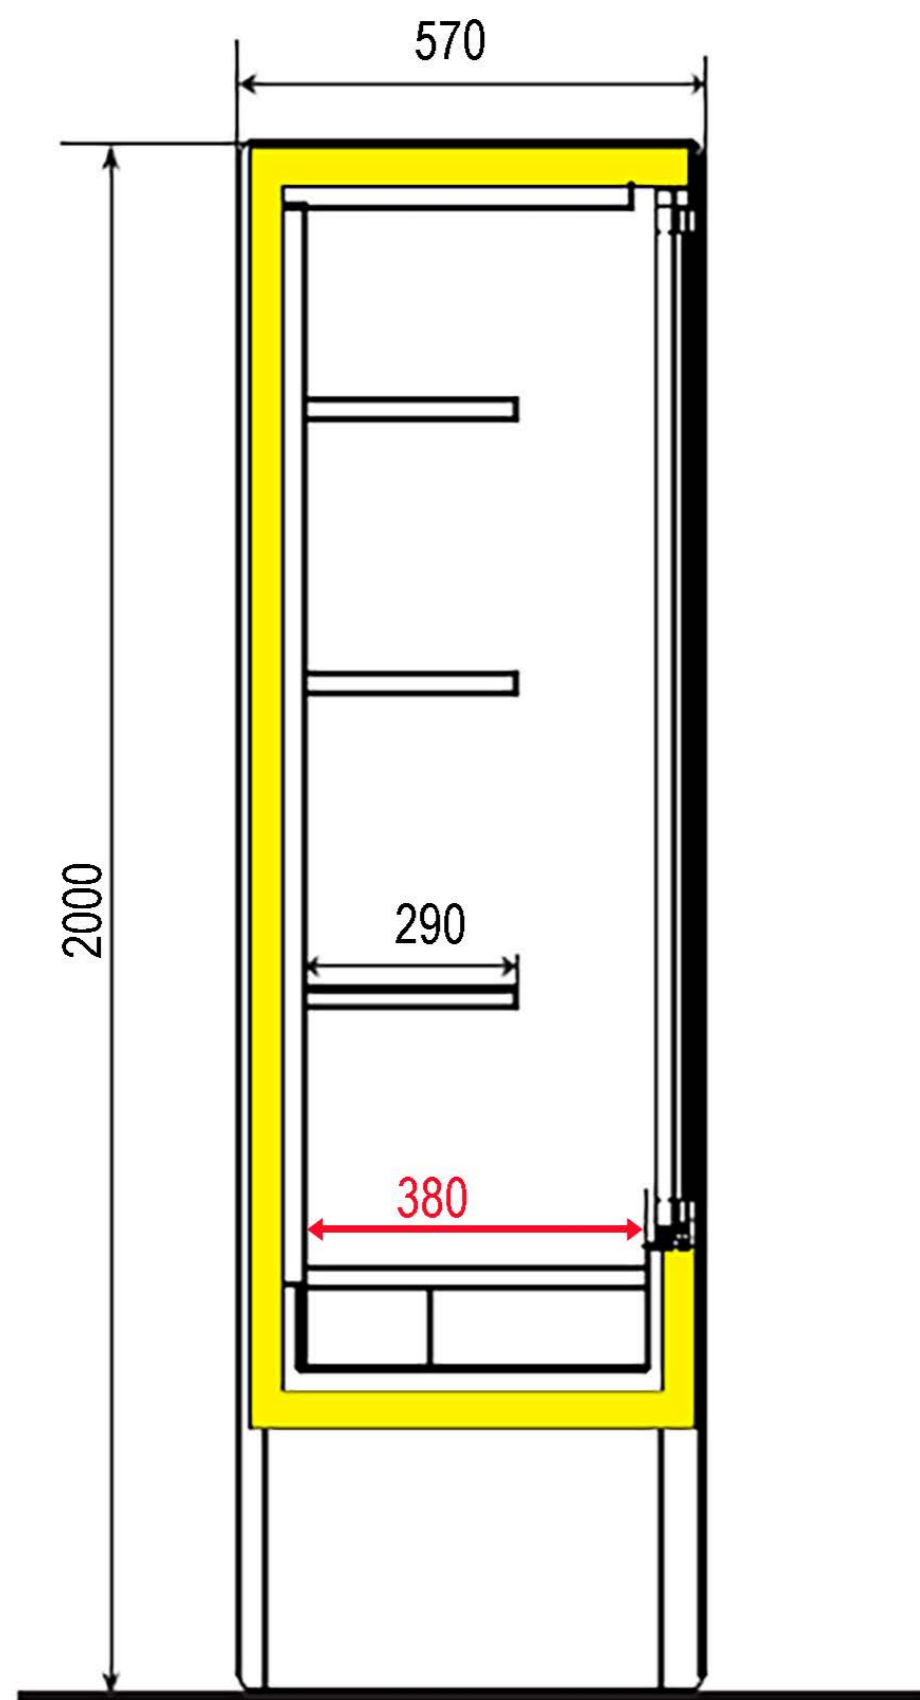

MOD : MD07/B5-R2P

Production code : OI070PSVND97BH

04/2024

Modena Line

MODELLO	LUNG. LENGTH LAENGE LONGUEUR	MOTORE COMPRESSOR KOMPRESSOR COMPRESSEUR	ILLUMINAZIONE LIGHTING BELEUCHTUNG ILLUMINATION	QUANTITA' GAS GAS QUANTITY GAS MENGE QUANTITE' DE GAS (KG.)	TIPO DI GAS KIND OF GAS GAS-TYP TIPE DE GAZ	HP	Potenza frigorifera Refrigeration power Kalteleistung Puissance frigorifique Watt (-10°C)	Watt assorbiti unità Watt absorbed Nennleistungsaufnahme Watts absorbés	Assorbimento Ventilatori Vasca Fab absorption Luefteraufnahmen Absorption ventilateurs (W)	Watt vaschetta elettr. Electric pan Elektrische Wanne Bac électrique
	VENTILATO - UMLUFT - AIRY - VENTILE - VENTILADA									
OLIMPO	70	NLE8,8CN	1 x 7w	0,125	R 290	1/2 HP	690	326+43	8	270
	100	NLE11CN	1 x 7w	0,115	R 290	1/2 HP	873	422+73	8	270
	120	SC15MNX	1 x 10w	0,135	R 290	3/4 HP	1054	591+73	8	270
	150	SCE21MNX	1 x 13w	0,150	R 290	1- HP	1396	723+146	12	400