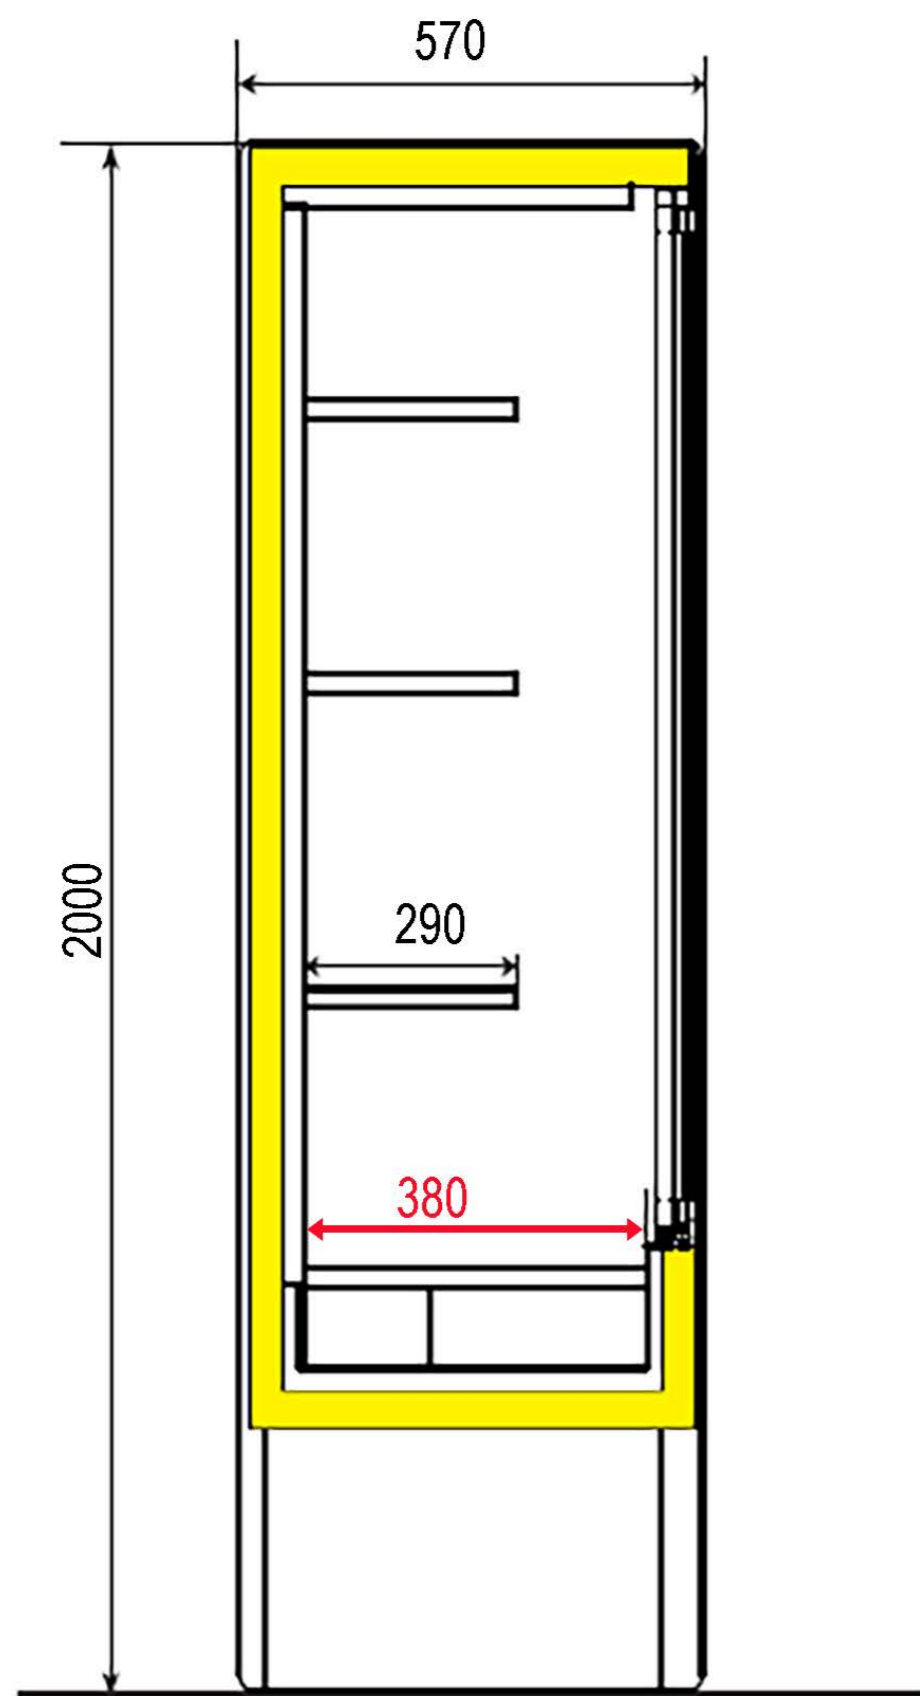

MOD : MD10/A7-R2P

Production code : OI100PSVGD116BH

04/2024

Modena Line

MODELLO	LUNG. LENGTH LAENGE LONGUEUR	MOTORE COMPRESSOR KOMPRESSOR COMPRESSEUR	ILLUMINAZIONE LIGHTING BELEUCHTUNG ILLUMINATION	QUANTITA' GAS GAS QUANTITY GAS MENGE QUANTITE' DE GAS (KG.)	TIPO DI GAS KIND OF GAS GAS-TYP TIPE DE GAZ	HP	Potenza frigorifera Refrigeration power Kalteleistung Puissance frigorifique Watt (-10°C)	Watt assorbiti unità Watt absorbed Nennleistungsaufnahme Watts absorbés	Assorbimento Ventilatori Vasca Fab absorption Luefteraufnahmen Absorption ventilateurs (W)	Watt vaschetta elettr. Electric pan Elektrische Wanne Bac électrique
	VENTILATO - UMLUFT - AIRY - VENTILE - VENTILADA									
OLIMPO	70	NLE8,8CN	1 x 7w	0,125	R 290	1/2 HP	690	326+43	8	270
	100	NLE11CN	1 x 7w	0,115	R 290	1/2 HP	873	422+73	8	270
	120	SC15MNX	1 x 10w	0,135	R 290	3/4 HP	1054	591+73	8	270
	150	SCE21MNX	1 x 13w	0,150	R 290	1- HP	1396	723+146	12	400