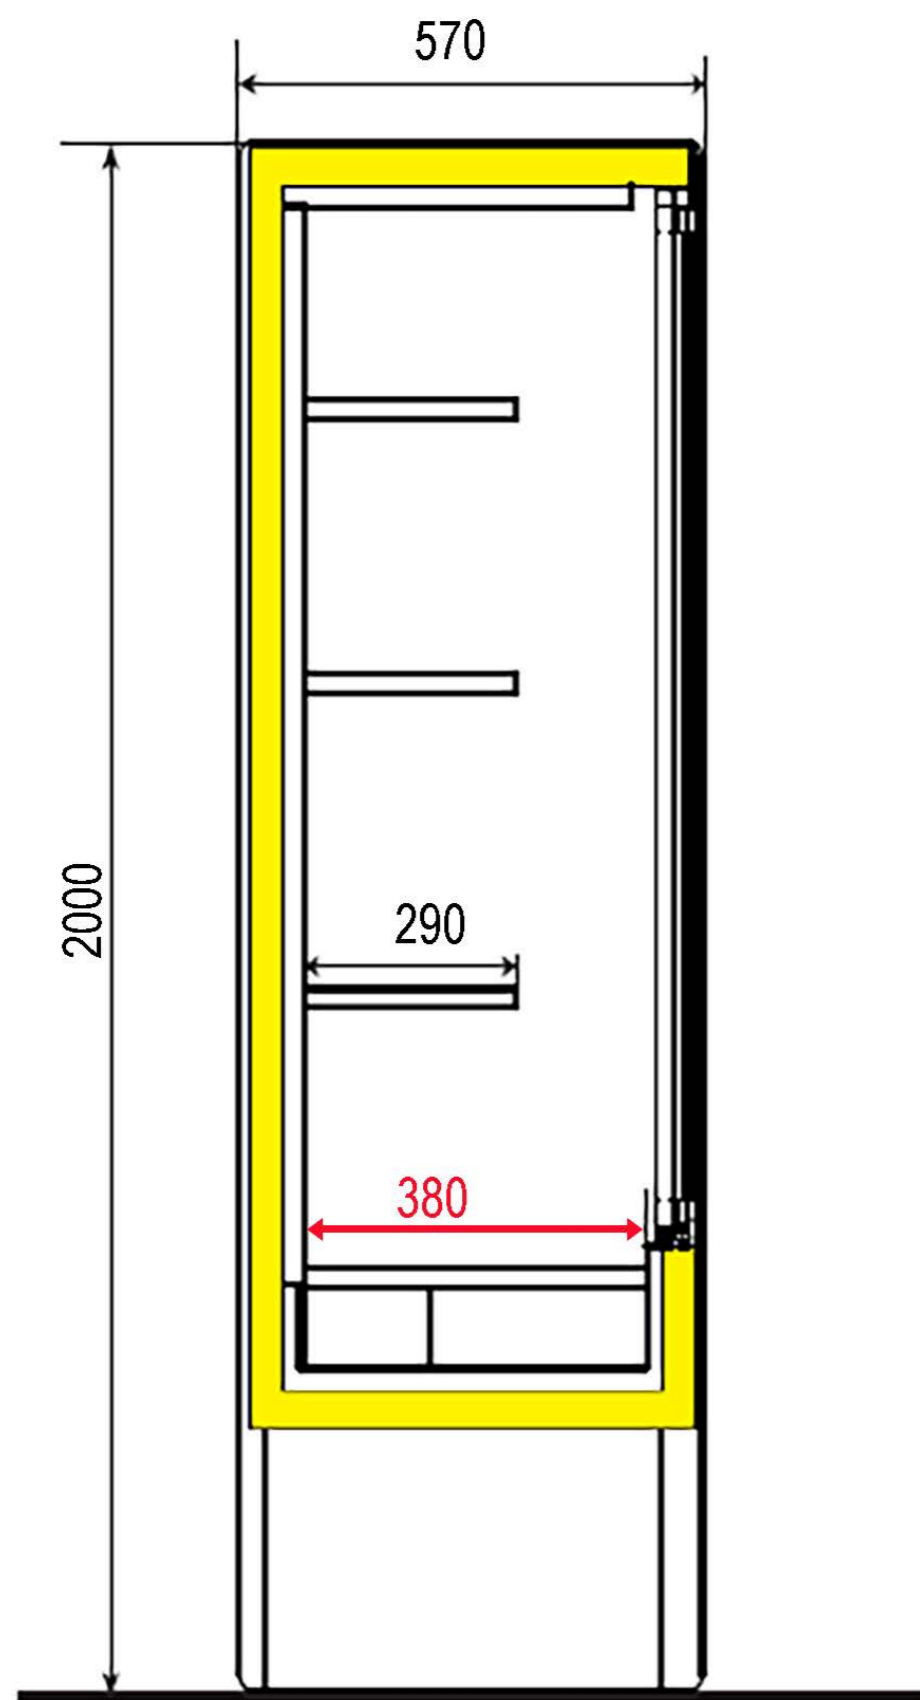

MOD : MD10/B5-R2P

Production code : OI100PSVND97BH

04/2024

Diamond

Modena Line

MODELLO	LUNG. LENGTH LAENGE LONGUEUR	MOTORE COMPRESSOR KOMPRESSOR COMPRESSEUR	ILLUMINAZIONE LIGHTING BELEUCHTUNG ILLUMINATION	QUANTITA' GAS GAS QUANTITY GAS MENGE QUANTITE' DE GAS (KG.)	TIPO DI GAS KIND OF GAS GAS-TYP TIPE DE GAZ	HP	Potenza frigorifera Refrigeration power Kalteleistung Puissance frigorifique Watt (-10°C)	Watt assorbiti unità Watt absorbed Nennleistungsaufnahme Watts absorbés	Assorbimento Ventilatori Vasca Fab absorption Luefteraufnahmen Absorption ventilateurs (W)	Watt vaschetta elettr. Electric pan Elektrische Wanne Bac électrique
	VENTILATO - UMLUFT - AIRY - VENTILE - VENTILADA									
OLIMPO	70	NLE8,8CN	1 x 7w	0,125	R 290	1/2 HP	690	326+43	8	270
	100	NLE11CN	1 x 7w	0,115	R 290	1/2 HP	873	422+73	8	270
	120	SC15MNX	1 x 10w	0,135	R 290	3/4 HP	1054	591+73	8	270
	150	SCE21MNX	1 x 13w	0,150	R 290	1- HP	1396	723+146	12	400