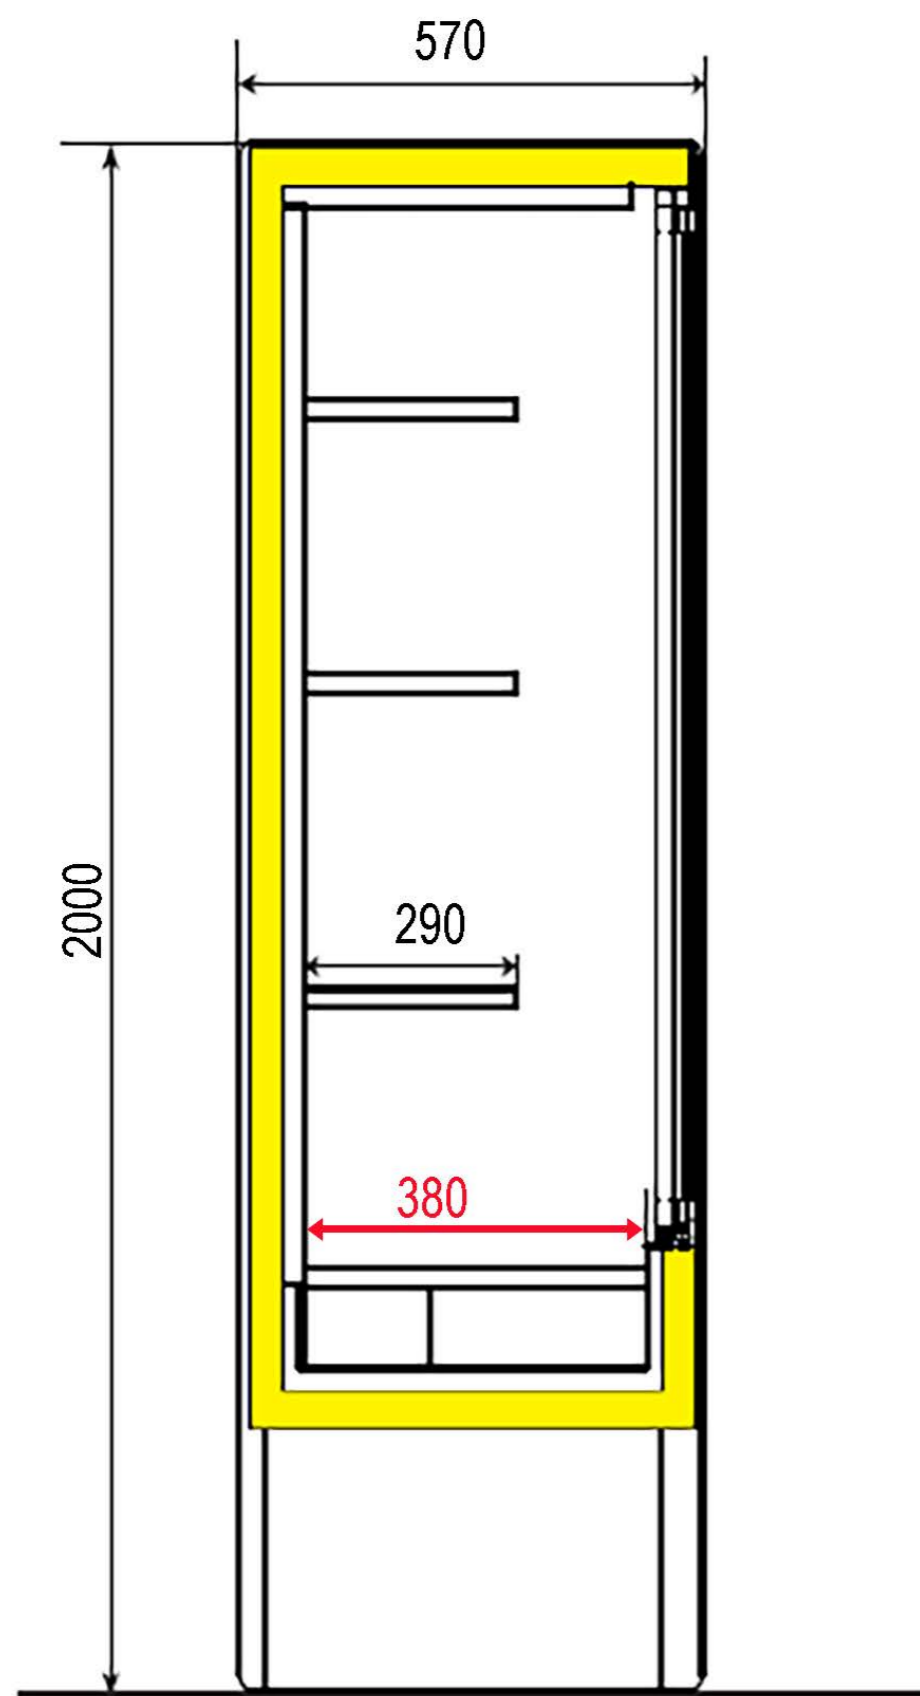

MOD : MD12/A7-R2P

Production code : OI120PSVGD116BH

04/2024

Modena Line

MODELLO	LUNG. LENGTH LAENGE LONGUEUR	MOTORE COMPRESSOR KOMPRESSOR COMPRESSEUR	ILLUMINAZIONE LIGHTING BELEUCHTUNG ILLUMINATION	QUANTITA' GAS GAS QUANTITY GAS MENGE QUANTITE' DE GAS (KG.)	TIPO DI GAS KIND OF GAS GAS-TYP TIPE DE GAZ	HP	Potenza frigorifera Refrigeration power Kalteleistung Puissance frigorifique Watt (-10°C)	Watt assorbiti unità Watt absorbed Nennleistungsaufnahme Watts absorbés	Assorbimento Ventilatori Vasca Fab absorption Luefteraufnahmen Absorption ventilateurs (W)	Watt vaschetta elettr. Electric pan Elektrische Wanne Bac électrique
	VENTILATO - UMLUFT - AIRY - VENTILE - VENTILADA									
OLIMPO	70	NLE8,8CN	1 x 7w	0,125	R 290	1/2 HP	690	326+43	8	270
	100	NLE11CN	1 x 7w	0,115	R 290	1/2 HP	873	422+73	8	270
	120	SC15MNX	1 x 10w	0,135	R 290	3/4 HP	1054	591+73	8	270
	150	SCE21MNX	1 x 13w	0,150	R 290	1- HP	1396	723+146	12	400