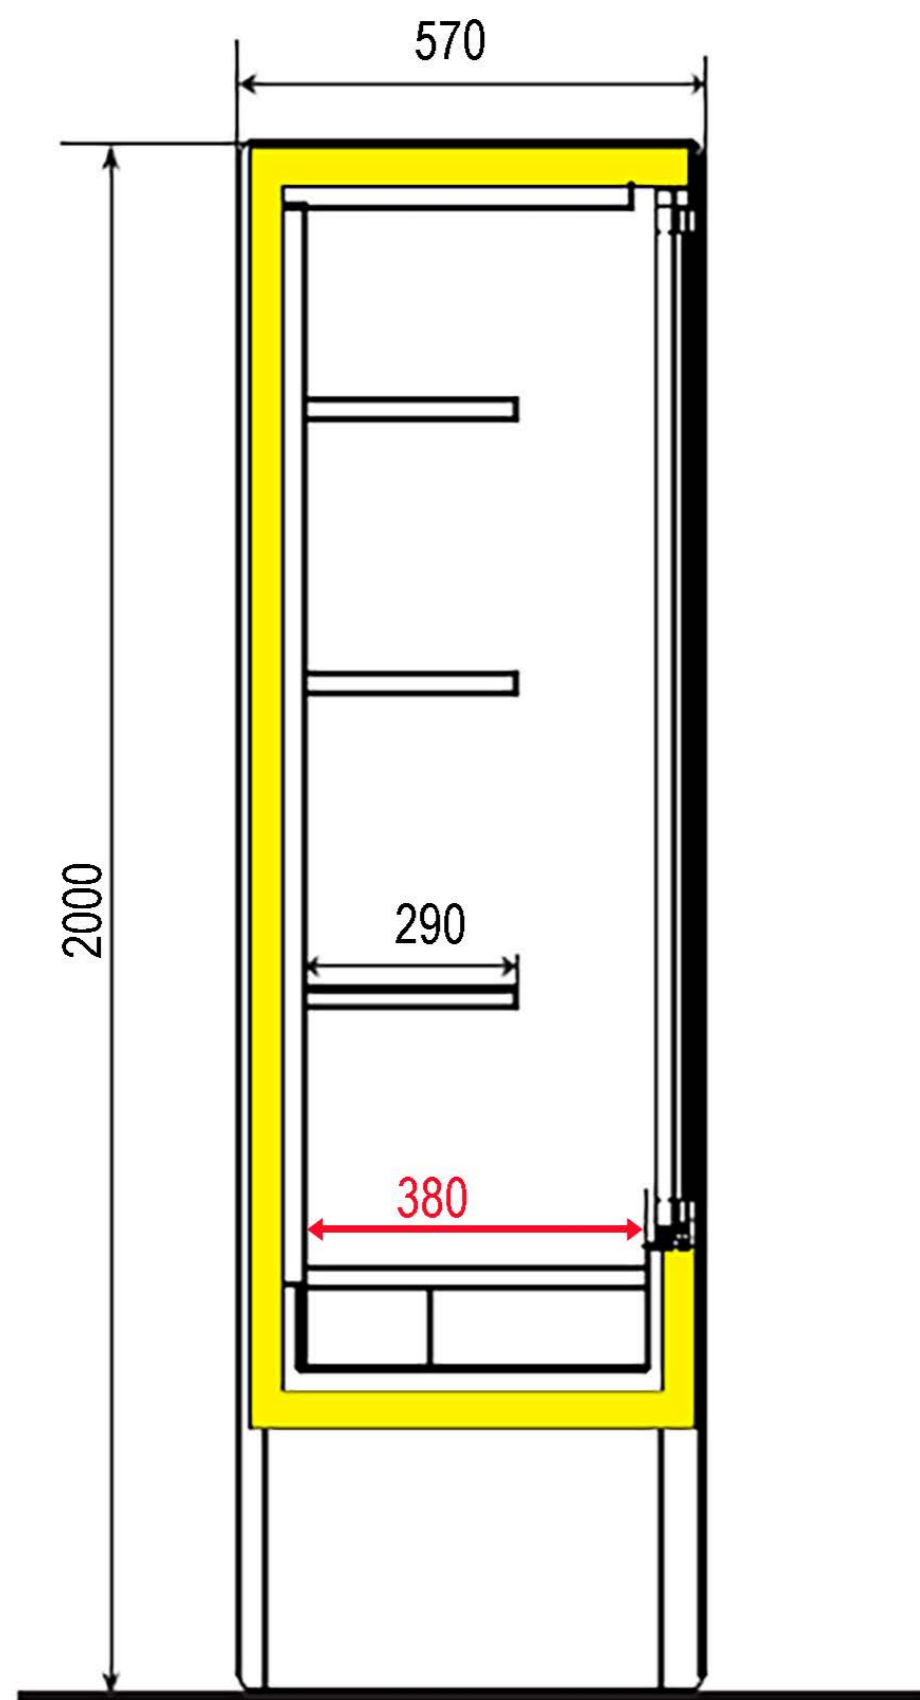

MOD : MD12/B5-R2P

Production code : OI120PSVND97BH

04/2024

Diamond

Modena Line

MODELLO	LUNG. LENGTH LAENGE LONGUEUR	MOTORE COMPRESSOR KOMPRESSOR COMPRESSEUR	ILLUMINAZIONE LIGHTING BELEUCHTUNG ILLUMINATION	QUANTITA' GAS GAS QUANTITY GAS MENGE QUANTITE' DE GAS (KG.)	TIPO DI GAS KIND OF GAS GAS-TYP TIPE DE GAZ	HP	Potenza frigorifera Refrigeration power Kalteleistung Puissance frigorifique Watt (-10°C)	Watt assorbiti unità Watt absorbed Nennleistungsaufnahme Watts absorbés	Assorbimento Ventilatori Vasca Fab absorption Luefteraufnahmen Absorption ventilateurs (W)	Watt vaschetta elettr. Electric pan Elektrische Wanne Bac électrique
	VENTILATO - UMLUFT - AIRY - VENTILE - VENTILADA									
OLIMPO	70	NLE8,8CN	1 x 7w	0,125	R 290	1/2 HP	690	326+43	8	270
	100	NLE11CN	1 x 7w	0,115	R 290	1/2 HP	873	422+73	8	270
	120	SC15MNX	1 x 10w	0,135	R 290	3/4 HP	1054	591+73	8	270
	150	SCE21MNX	1 x 13w	0,150	R 290	1- HP	1396	723+146	12	400