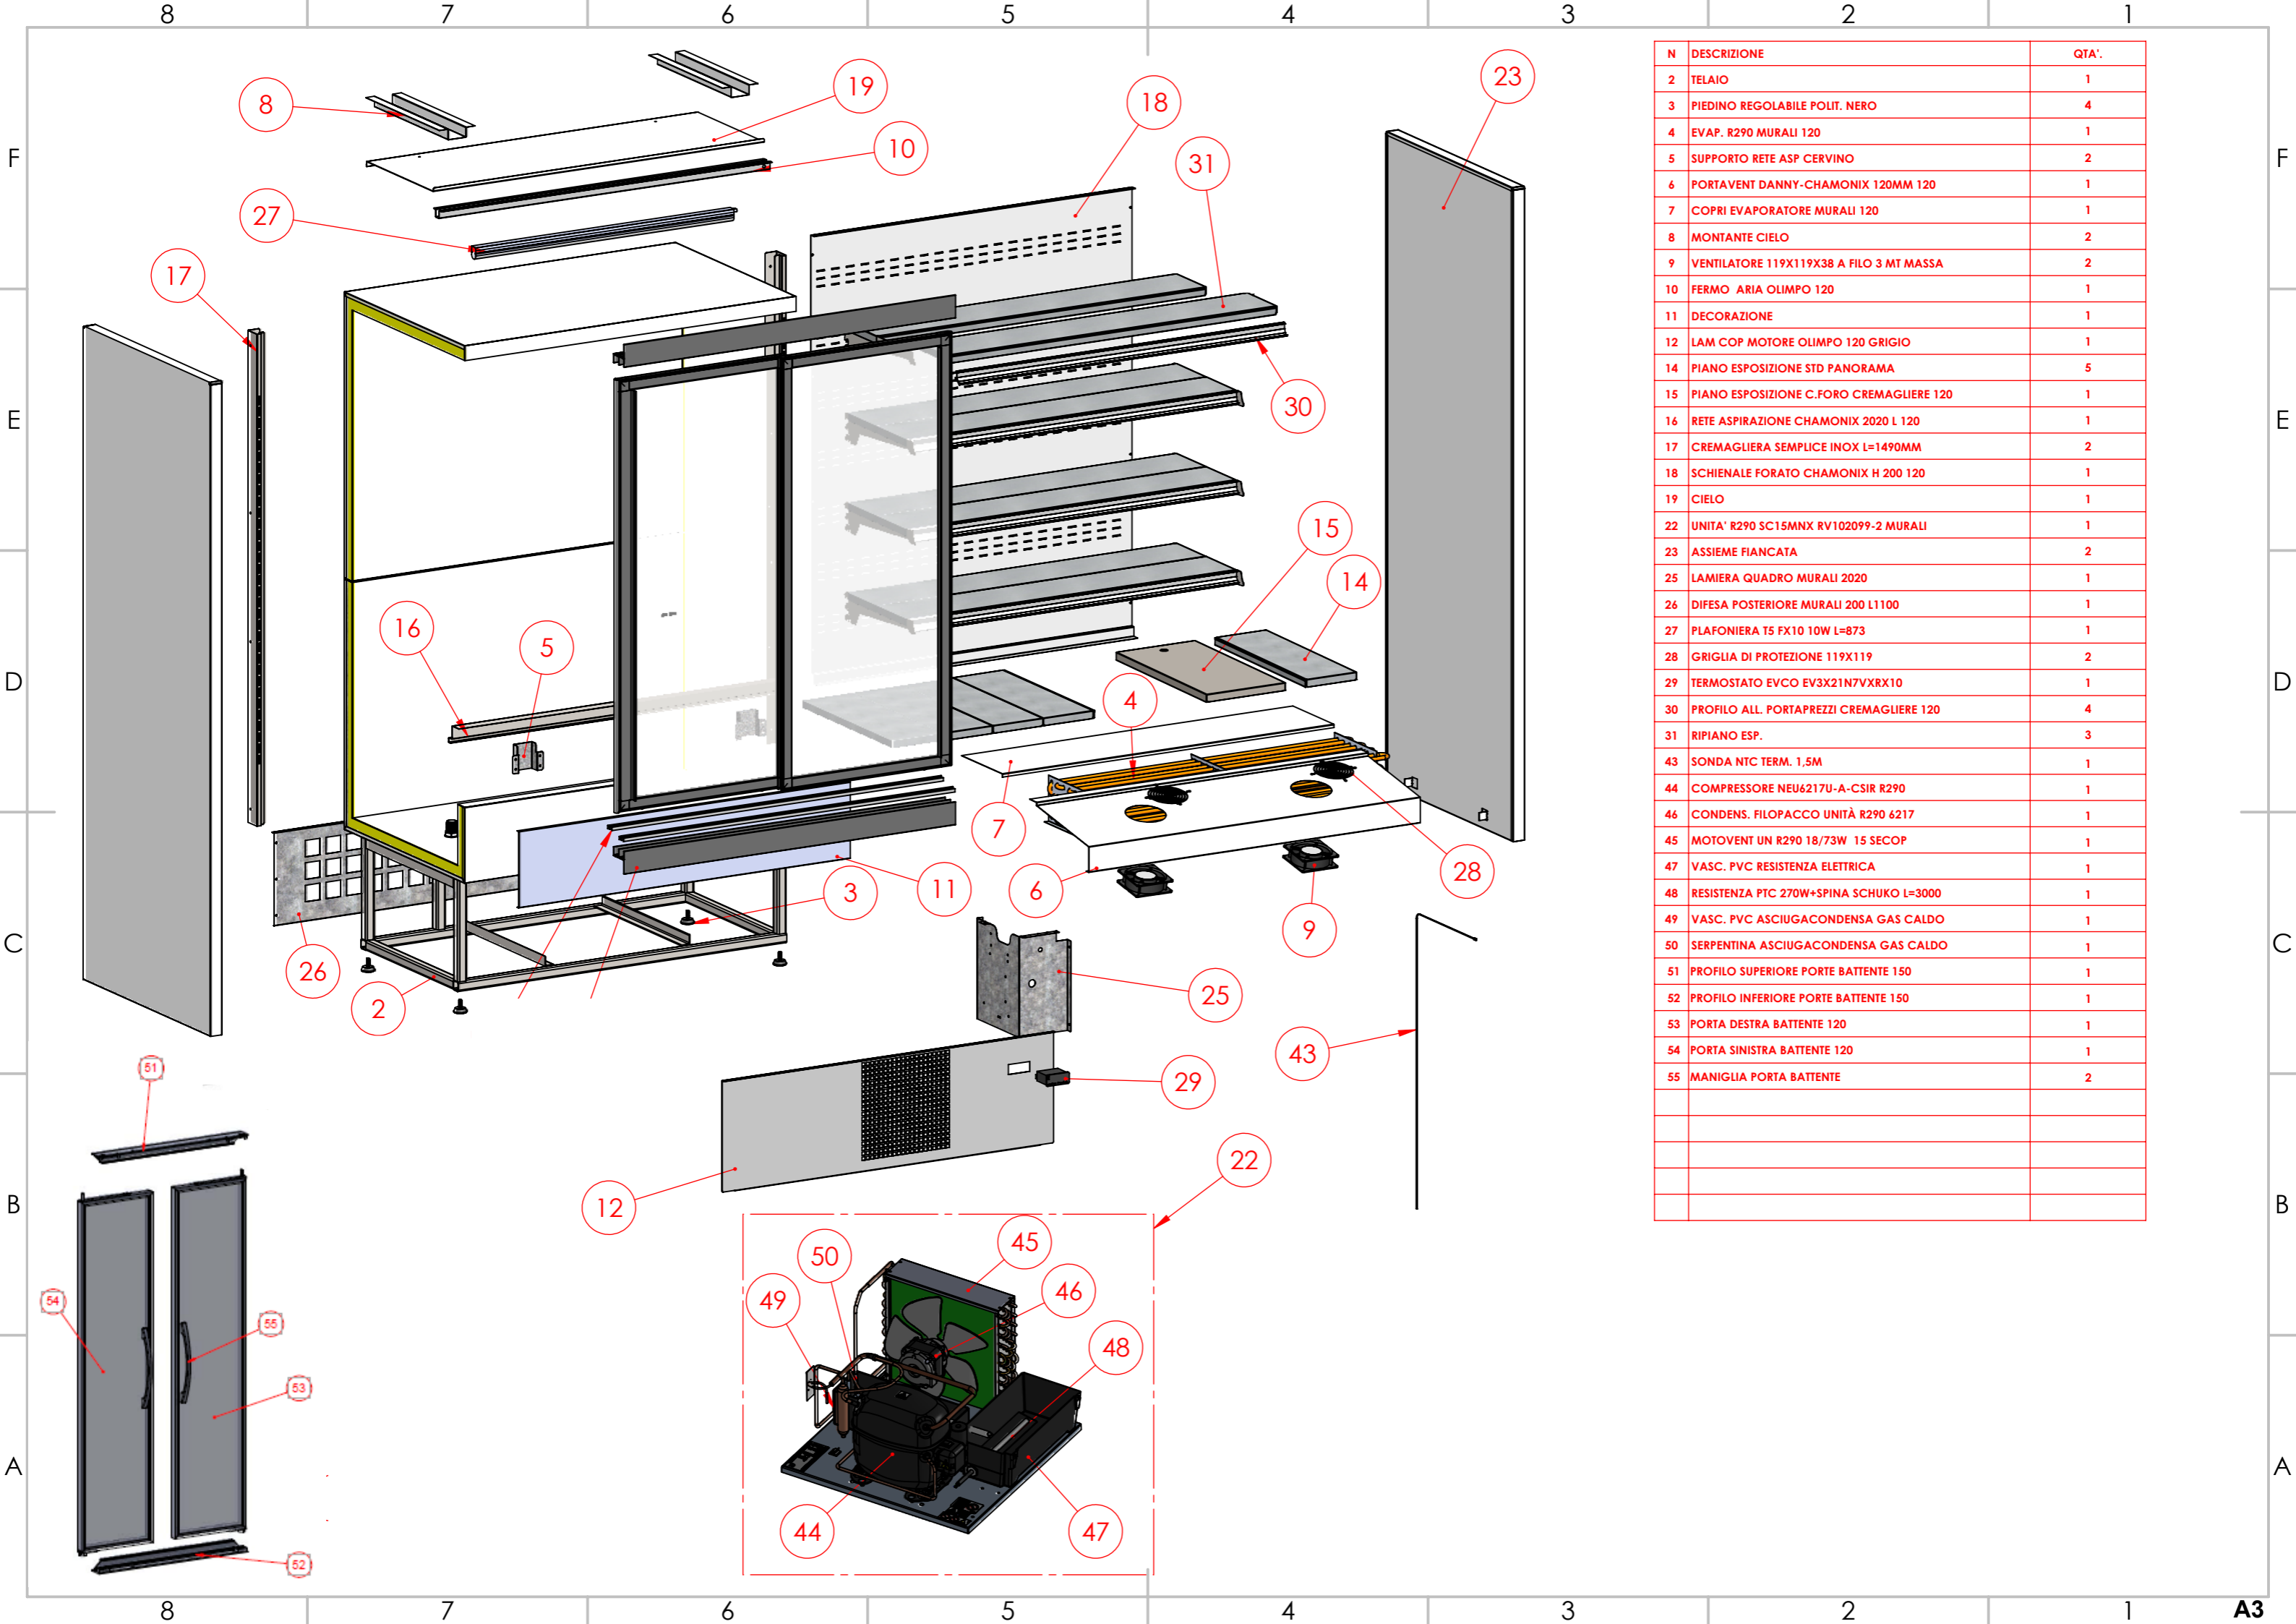

MOD : MD12/B5-R2P

Production code : OI120PSVND97BH

Jet engine compressor drawings

Creative
MARKET

04/2024

N	DESCRIZIONE	QTA'
2	TELAIO	1
3	PIEDINO REGOLABILE POLIT. NERO	4
4	EVAP. R290 MURALI 120	1
5	SUPPORTO RETE ASP CERVINO	2
6	PORTAVENT DANNY-CHAMONIX 120MM 120	1
7	COPRI EVAPORATORE MURALI 120	1
8	MONTANTE CIELO	2
9	VENTILATORE 119X119X38 A FILO 3 MT MASSA	2
10	FERMO ARIA OLIMPO 120	1
11	DECORAZIONE	1
12	LAM COP MOTORE OLIMPO 120 GRIGIO	1
14	PIANO ESPOSIZIONE STD PANORAMA	5
15	PIANO ESPOSIZIONE C.FORO CREMAGLIERE 120	1
16	RETE ASPIRAZIONE CHAMONIX 2020 L 120	1
17	CREMAGLIERA SEMPLICE INOX L=1490MM	2
18	SCHIENALE FORATO CHAMONIX H 200 120	1
19	CIELO	1
22	UNITA' R290 SC15MNX RV102099-2 MURALI	1
23	ASSIEME FIANCATA	2
25	LAMIERA QUADRO MURALI 2020	1
26	DIFESA POSTERIORE MURALI 200 L1100	1
27	PLAFONIERA T5 FX10 10W L=873	1
28	GRIGLIA DI PROTEZIONE 119X119	2
29	TERMOSTATO EVCO EV3X21N7VVRX10	1
30	PROFILO ALL. PORTAPREZZI CREMAGLIERE 120	4
31	RIPIANO ESP.	3
43	SONDA NTC TERM. 1,5M	1
44	COMPRESSORE NEU6217U-A-CSIR R290	1
46	CONDENS. FIOPACCO UNITÀ R290 6217	1
45	MOTOVENT UN R290 18/73W 15 SECOP	1
47	VASC. PVC RESISTENZA ELETTRICA	1
48	RESISTENZA PTC 270W+SPINA SCHUKO L=3000	1
49	VASC. PVC ASCIUGACONDENSA GAS CALDO	1
50	SERPENTINA ASCIUGACONDENSA GAS CALDO	1
51	PROFILO SUPERIORE PORTE BATTENTE 150	1
52	PROFILO INFERIORE PORTE BATTENTE 150	1
53	PORTE DESTRA BATTENTE 120	1
54	PORTE SINISTRA BATTENTE 120	1
55	MANIGLIA PORTA BATTENTE	2