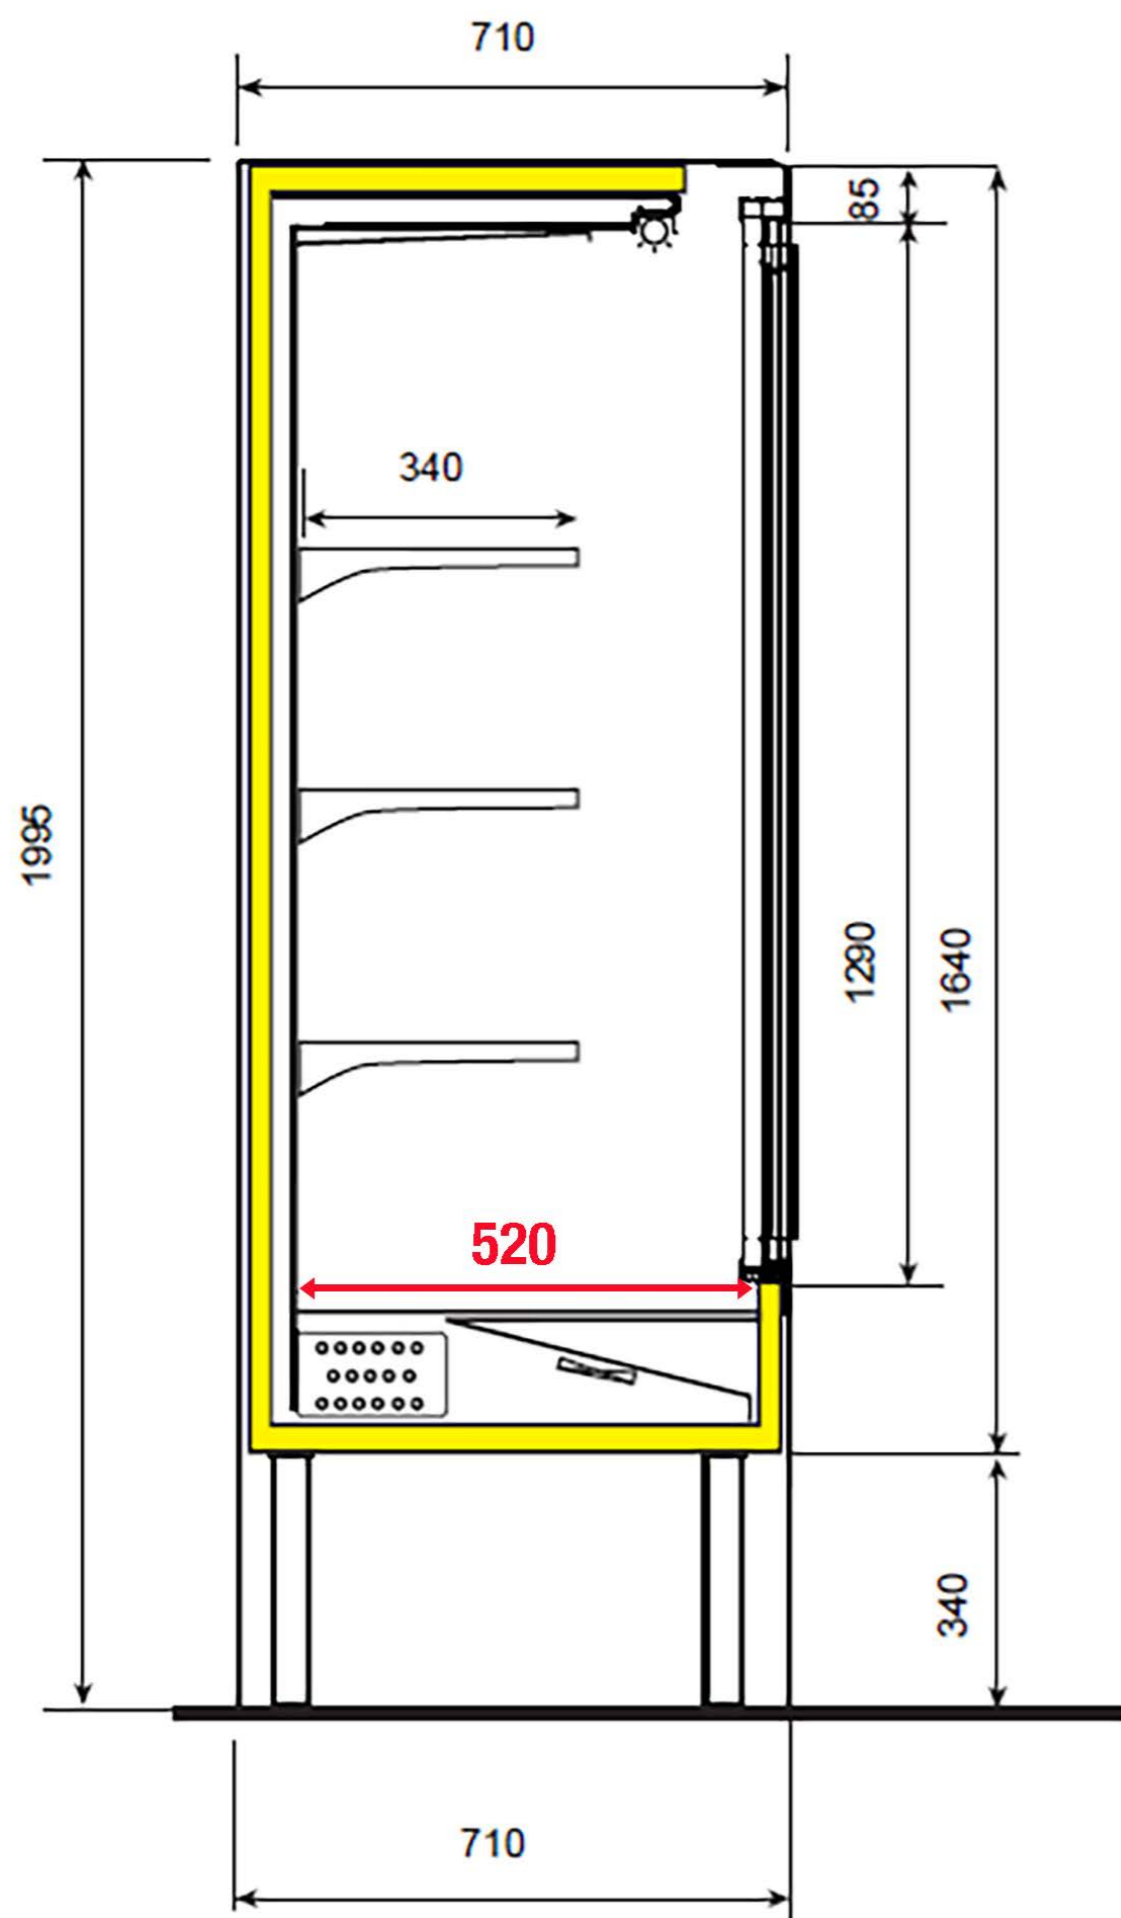

MOD : DS10/B5-P9P

Production code : CV100PSVND97BH

04/2024

Dallas Line

MODELLO	LUNG. LENGTH LAENGE LONGUEUR	MOTORE COMPRESSOR KOMPRESSOR COMPRESSEUR	ILLUMINAZIONE LIGHTING BELEUCHTUNG ILLUMINATION	TIPO DI GAS KIND OF GAS GAS-TYP TIPE DE GAZ	QUANTITA' GAS GAS QUANTITY GAS MENGE QUANTITE' DE GAS (KG.)	HP	Potenza frigorifera Refrigeration power Kalteleistung Puissance frigorifique Watt (-10°C)	Watt assorbiti Watt absorbed Nennleistungsaufnahme Watts absorbés	Assorbimento Ventilatori Vasca Fab absorption Luefteraufnahmen Absorption ventilateurs (W)	Watt vaschetta elettr. Electric pan Elektrische Wanne Bac électrique
	VENTILATO - UMLUFT - AIRY - VENTILE - VENTILADA									
CERVINO	70	NLE8,8CN	1 x 7w	0,125	R 290	1/2 HP	690	326+43	36	270
	100	NLE11CN	1 x 7w	0,115	R 290	1/2 HP	873	422+73	36	270
	120	SC15MNX	1 x 10w	0,135	R 290	3/4 HP	1054	591+73	36	270
	150	SCE21MNX	1 x 13w	0,150	R 290	1- HP	1396	723+146	54	400
	180	2*NLE11CN	1 x 16w	2*0,115	R 290	2*1/2 HP	2*873	(422+73)*2	72	2*270

Modello: Dallas Line

Revisione:
00

Data:

I dati tecnici possono essere soggetti a cambiamenti senza alcun obbligo di preavviso. We reserve the right to change technical features without notice. Technische aenderungen sind ohne voranzeige moeglich. Nous nous reservons le droit de varier sans preavis les details techniques.