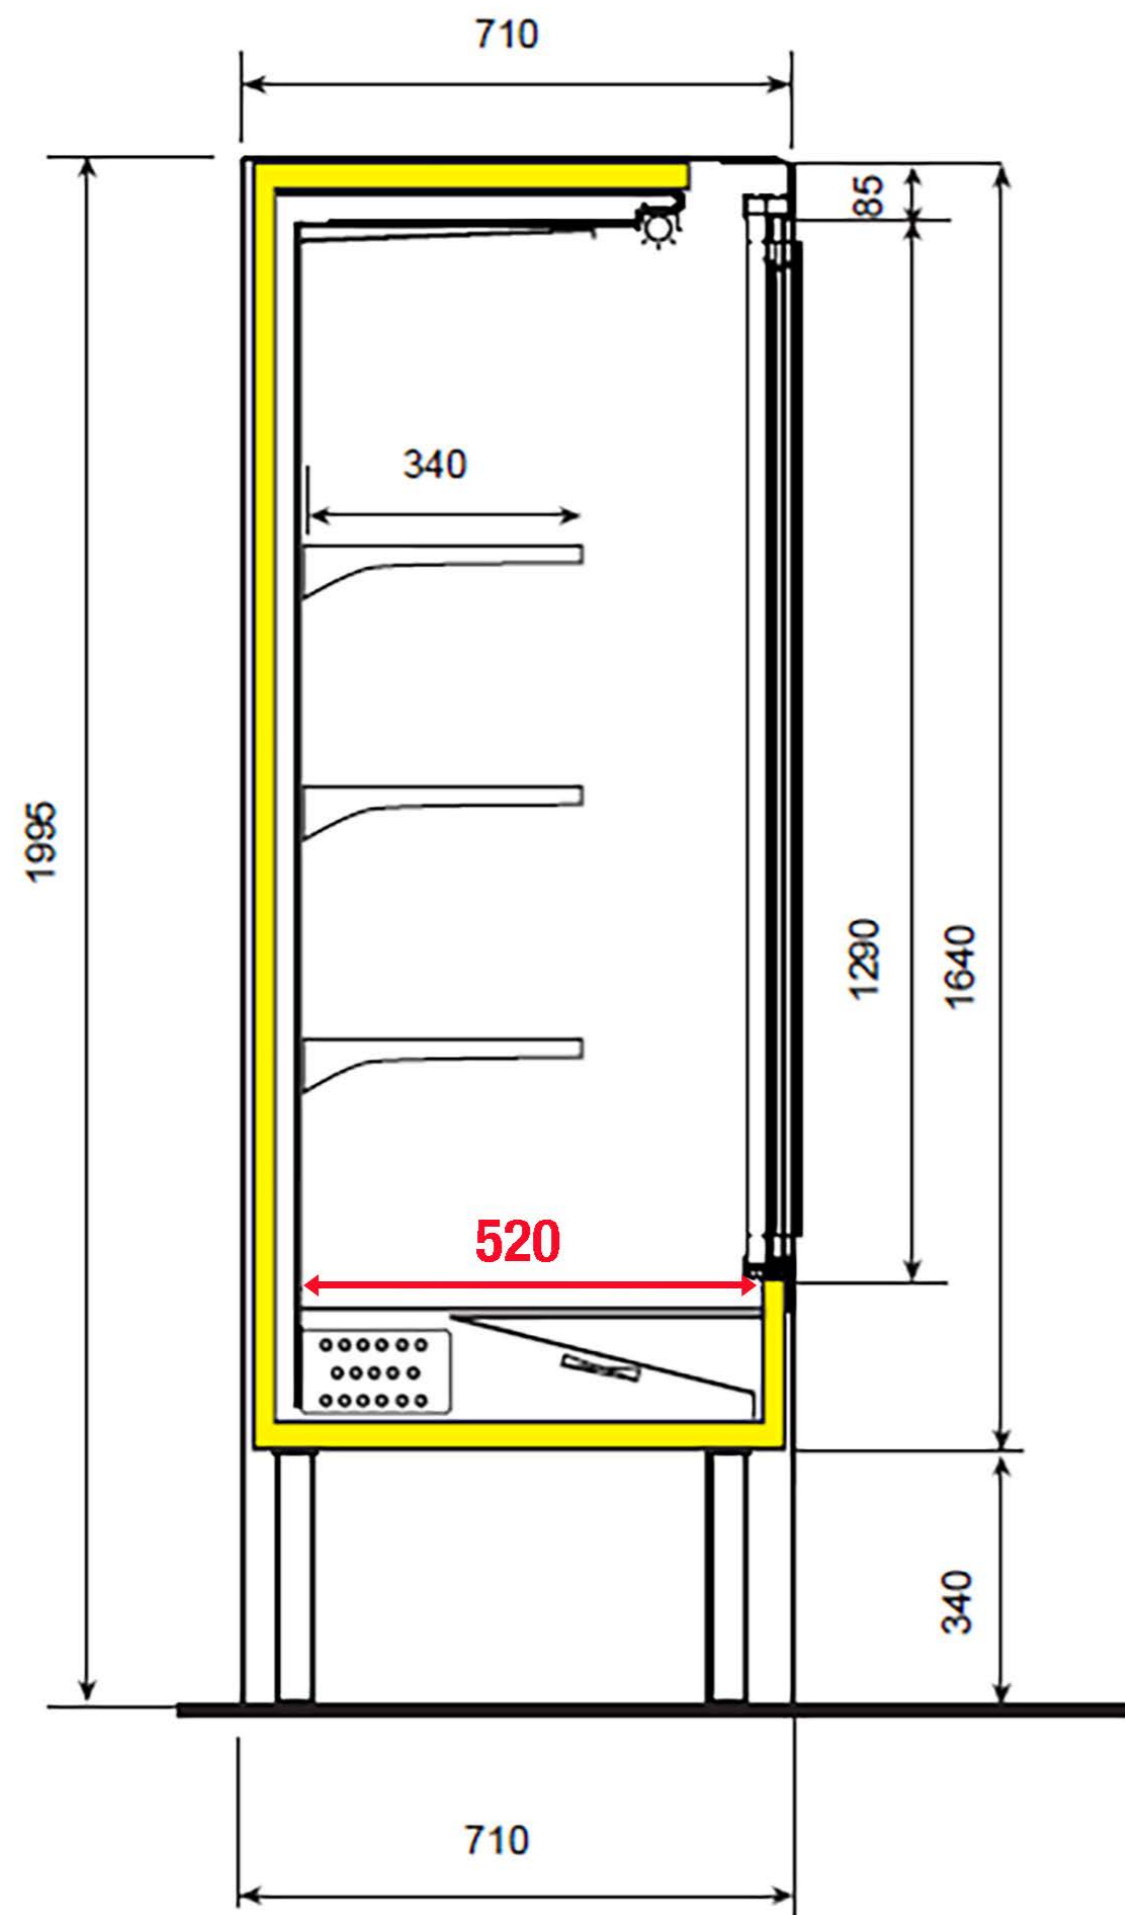

MOD : DS12/A7-P9P

Production code : CV120PSVGD110BH

04/2024

Dallas Line

MODELLO	LUNG. LENGTH LAENGE LONGUEUR	MOTORE COMPRESSOR KOMPRESSOR COMPRESSEUR	ILLUMINAZIONE LIGHTING BELEUCHTUNG ILLUMINATION	TIPO DI GAS KIND OF GAS GAS-TYP TIPE DE GAZ	QUANTITA' GAS GAS QUANTITY GAS MENGE QUANTITE' DE GAS (KG.)	HP	Potenza frigorifera Refrigeration power Kalteleistung Puissance frigorifique Watt (-10°C)	Watt assorbiti Watt absorbed Nennleistungsaufnahme Watts absorbés	Assorbimento Ventilatori Vasca Fab absorption Luefteraufnahmen Absorption ventilateurs (W)	Watt vaschetta elettr. Electric pan Elektrische Wanne Bac électrique
	VENTILATO - UMLUFT - AIRY - VENTILE - VENTILADA									
CERVINO	70	NLE8,8CN	1 x 7w	0,125	R 290	1/2 HP	690	326+43	36	270
	100	NLE11CN	1 x 7w	0,115	R 290	1/2 HP	873	422+73	36	270
	120	SC15MNX	1 x 10w	0,135	R 290	3/4 HP	1054	591+73	36	270
	150	SCE21MNX	1 x 13w	0,150	R 290	1- HP	1396	723+146	54	400
	180	2*NLE11CN	1 x 16w	2*0,115	R 290	2*1/2 HP	2*873	(422+73)*2	72	2*270

Modello: Dallas Line	Revisione: 00
	Data:

I dati tecnici possono essere soggetti a cambiamenti senza alcun obbligo di preavviso. We reserve the right to change technical features without notice. Technische aenderungen sind ohne voranzeige moeglich. Nous nous reservons le droit de varier sans preavis les details techniques.