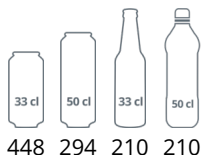

FS2380

Flessenkoeler

Stevige greep

Slot

Producteigenschappen

- Glazen scharnierdeuren met aluframe
- Omkeerbare deuren
- Instelbare roosters
- Stelpoten
- LED-binnenverlichting
- Ventilatorkoeling

| Ontwerp en materiaal | |
|--------------------------|---|
| Deur aantal & type | 2 tweedelige deuren - gescharnierd glas |
| Veiligheidsglas | Ja |
| Omkeerbare deur | Ja |
| Planken aantal & type | 5 draadplanken wit |
| Plankkleur | Bianco |
| Plankmaten | 498 x 405 mm |
| Max belasting op planken | kg/m ² 196 |
| Voetjes / poten | 2 instelbare voeten |
| Zwenkwielen | 2 rollers |
| Buitenafwerking | Wit |
| Binnenafwerking | ABS |
| Binnenverlichting | LED |
| Slot | Ja |

| Maten en inhoud | | |
|---------------------|----|----------------|
| Temperatuurbereik | °C | +2 tot +10 |
| Klimaatklasse | | 4 |
| Bruto/netto gewicht | kg | 87 / 82 |
| Bruto/netto volume | l | 372 / 347 |
| Koelen en functies | | |
| Type regelaar | | Mechanisch |
| Type koeling | | Met ventilator |
| Type ontdooiing | | Automatisch |
| Koelmiddel | | R600a |
| Koelmiddelinhoud | g | 80 |
| Thermometer | | Ja |

| Afmetingen | | |
|-----------------------|----|------------------|
| Interne maat (BxDxH) | mm | 470 x 440 x 1555 |
| Externe maat (BxDxH) | mm | 595 x 640 x 1840 |
| Verpakte maat (BxDxH) | mm | 680 x 710 x 1940 |
| 40 ft containerlading | st | 54 |