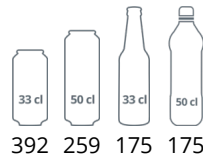

SCU1280CP

Flessenkoeler

Producteigenschappen

- Led verlichte kap
- Omkeerbare deur
- Instelbare roosters
- Stelpoten
- LED-binnenverlichting
- Glazen scharnierdeur met aluframe
- Ventilatorcooling

Stevige greep