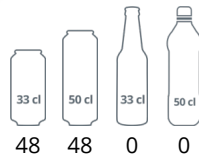

FS60CP

Tafel koelkast

Slot

Beugel voor wandbevestiging

Producteigenschappen

- Glazen schuifdeuren
- Led verlichte kap
- Instelbare roosters
- Stelpoten
- LED-binnenverlichting
- Ventilatorcooling

Ontwerp en materiaal		Maten en inhoud		Stroom en verbruik	
Deur aantal & type	1 zelfsluitende glazen scharnierdeur	Temperatuurbereik	°C +2 tot +10	Energieklasse	D
Veiligheidsglas	Ja	Klimaatklasse	4	Energieverbruik	kWh/24h 1
Omkeerbare deur	Ja	Bruto/netto gewicht	kg 34 / 32	Energieverbruik per jaar	kWh/jaar 365
Planken aantal & type	2 vaste draadplanken	Bruto/netto volume	l 60 / 45	Voeding	
Plankkleur	Bianco	Koelen en functies		Max Ambient	30°C 55% RH
Plankmaten	398 x 275 mm	Type regelaar	Mechanisch	Input vermogen	W 85
Max belasting op planken	kg/m ² 196	Type koeling	Met ventilator	Spanning / Frequentie	V/Hz 220-240/50
Type kap	D-vorm	Type ontdooiing	Automatisch	Geluidsniveau	dB(A) 44
Verlichting in de kap	LED	Koelmiddel	R600a	Afmetingen	
Voetjes / poten	4 instelbare voeten	Koelmiddelinhoud	g 35	Interne maat (BxDxH)	mm 395 x 270 x 440
Buitenafwerking	Wit	Thermometer	Ja	Externe maat (BxDxH)	mm 445 x 440 x 720
Binnenafwerking	ABS			Verpakte maat (BxDxH)	mm 510 x 530 x 850
Binnenverlichting	LED			40 ft containerlading	st 176
Slot	Ja				