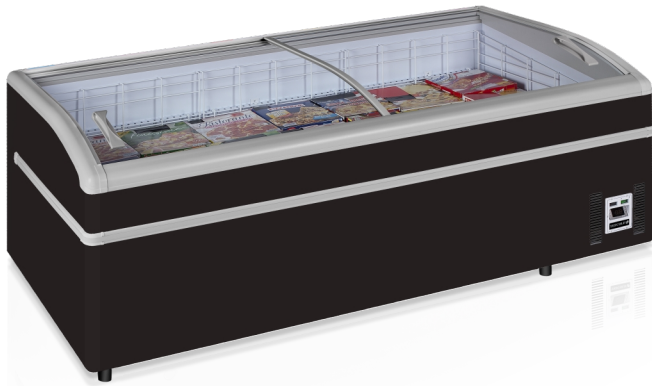

SHALLOW 200B-F

Zwarte supermarktvriezer

- Extra groot panoramaglasdeksel
- Geschikt voor eilandopstelling
- Perfect voor display van diepvrieswaren
- Laag energieverbruik
- Bespaar op totale kosten (gebruik plus investeringskosten)
- Automatisch ontdooien
- 2 koelsystemen voor storingsvrije werking
- Etiket-/prijsstrips als accessoire

Indeelsysteem

Eilandopstelling,
planken als accessoire

Supermarktvriezer met extra grote panoramaglasdeksels

De SHALLOW-serie supermarktuunits biedt een uitstekende productpresentatie met grote, schuine glazen panoramadeksels. Ontworpen voor het creëren van opvallende eilanddisplays en kan rug-aan-rug worden opgesteld met kopunits aan elk uiteinde. Met twee koelsystemen voor storingsvrije werking en automatische ontdooiing voor weinig onderhoud.

Ontwerp en materiaal		Maten en inhoud		Stroom en verbruik			
Dekselnummer en -type	2 gebogen schuifdeksels van gehard glas	Totaal displaygebied	m ²	1.29	Energieklasse	C	
Mand aantal & type		Temperatuurbereik	°C	-24 tot -18	Energieverbruik	kWh/24h	6.46
Indeelsysteem		Klimaatklasse		3	Energieverbruik per jaar	kWh/jaar	2357
Aantal scheidings	st	Bruto/netto gewicht	kg	168 / 127	Ingangsvermogen	W	442
Voetjes / poten	4 instelbare poten	Bruto/netto volume	l	800 / 580	Spanning / Frequentie	V/Hz	220-240/50
Buitenafwerking	Zwart	Koelen en functies			Geluidsniveau	dB(A)	48
Binnenafwerking	Gepoedercoat staal	Type regelaar		Elektronisch	Afmetingen		
Binnenverlichting	LED	Type koeling		Statisch	Interne maat (BxDxH)	mm	1864 x 774 x 490
		Type ontdooiing			Externe maat (BxDxH)	mm	2020 x 920 x 790
		Koelmiddel		R290	Verpakte maat (BxDxH)	mm	2110 x 1020 x 850
		Koelmiddelinhoud	g	2 x 60	40 ft containerlading	st	22
		Thermometer		Ja			