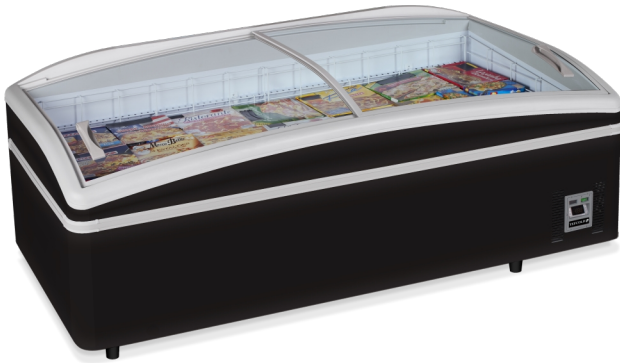

SHALLOW HEAD B-CF

Zwarte supermarktkoeler/-vriezer

Producteigenschappen

- Extra groot panoramaglasdeksel
- Geschikt voor eilandopstelling
- Dubbele temperatuur
- Vriezer / koeler
- Laag energieverbruik
- Bespaar op totale kosten (gebruik plus investeringskosten)
- Automatisch ontdooien
- 2 koelsystemen voor storingsvrije werking
- Etiket-/prijsstrips als accessoire

Indeelsysteem

Promotionele planken
als accessoire

Ontwerp en materiaal		Maten en inhoud		Stroom en verbruik	
Dekselnummer en -type	2 gebogen schuifdeksels van gehard glas	Totaal displaygebied	m ² 1.38	Energieklasse	C
Mand aantal & type		Temperatuurbereik	°C -24 tot -18 / -1 tot +15	Energieverbruik	kWh/24h 6.75
Indeelsysteem		Klimaatklasse	3	Energieverbruik per jaar	kWh/jaar 2463
Aantal scheidings	st 2	Bruto/netto gewicht	kg 162 / 121	Input vermogen	W 421
Voetjes / poten	4 instelbare poten	Bruto/netto volume	l 540 / 430	Spanning / Frequentie	V/Hz 220-240/50
Buitenafwerking	Zwart	Koelen en functies		Geluidsniveau	dB(A) 48
Binnenafwerking	Gepoedercoat staal	Type regelaar	Elektronisch	Afmetingen	
Binnenverlichting	LED	Type koeling	Statisch	Interne maat (BxDxH)	mm 1834 x 774 x 400
		Type ontdooiing	Automatisch	Externe maat (BxDxH)	mm 1990 x 920 x 790
		Koelmiddel	R290	Verpakte maat (BxDxH)	mm 2090 x 1020 x 850
		Koelmiddelinhoud	g 2 x 60	40 ft containerlading	st 22
		Thermometer	Ja		