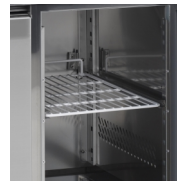

## CF7310

Vrieswerkbank GN1/1

### Producteigenschappen

- Nieuw design
- Roestvrij staal
- Geventileerde koeling
- Automatisch ontdooien
- Zelfsluitende deuren
- Afneembaar tafelblad met achterwand
- Stelpoten

GN1 planken

Leverbaar zonder opkant