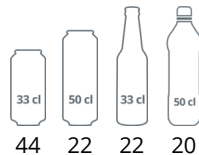

CC45

Blikkenkoeler