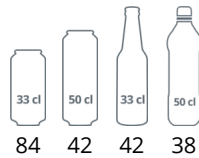

Interne ventilator en 2 manden

Sterke zwenkwielen

| Ontwerp en materiaal | | Maten en inhoud | | Stroom en verbruik | |
|-----------------------|---------------------------------|---------------------------|--------------------|--------------------------|---------------------|
| Dekselnummer en -type | 1 transparant acryl klapdeksel | Totaal displaygebied | m ² 0.1 | Energieklasse | B |
| Mand aantal & type | 2 Draadmanden | Temperatuurbereik | °C +2 tot +12 | Energieverbruik | kWh/24h 0.61 |
| Zwenkwielen | 4 zwenkwielen, 1 vergrendelbaar | Klimaatklasse | 4 | Energieverbruik per jaar | kWh/jaar 223 |
| Buitenafwerking | Wit | Bruto/netto gewicht | kg 30 / 20 | Input vermogen | W 76 |
| Binnenafwerking | Gepoedercoat staal | Bruto/netto volume | l 80 / 78 | Spanning / Frequentie | V/Hz 220-240/50 |
| Binnenverlichting | Nee | Koelen en functies | | Geluidsniveau | dB(A) 45 |
| | | Type regelaar | Mechanisch | Afmetingen | |
| | | Type koeling | Met ventilator | Interne maat (BxDxH) | mm 380 x 380 x 655 |
| | | Type ontdooiing | Automatisch | Externe maat (BxDxH) | mm 457 x 457 x 1076 |
| | | Koelmiddel | R600a | Verpakte maat (BxDxH) | mm 480 x 480 x 1120 |
| | | Koelmiddelinhoud | g 45 | 40 ft containerlading | st 160 |
| | | Thermometer | Nee | | |