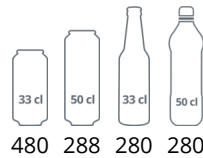

Plastic strip voor productinformatie, standaard

Digitale thermostaat

Ontwerp en materiaal		Maten en inhoud		Stroom en verbruik			
Deur aantal & type	1 glazen scharnierdeur	Totaal displaygebied	m ²	0.66	Energieklasse	B	
Veiligheidsglas	Ja	Temperatuurbereik	°C	+2 tot +8	Energieverbruik	kWh/24h	1.76
Omkeerbare deur	Nee	Klimaatklasse		4	Energieverbruik per jaar	kWh/jaar	643
Planken aantal & type	5 draadplanken wit	Bruto/netto gewicht	kg	160 / 138	Input vermogen	W	300
Plankkleur	Bianco	Bruto/netto volume	l	515 / 412	Spanning / Frequentie	V/Hz	220-240/50
Max belasting op planken	kg/m ²	196			Geluidsniveau	dB(A)	53
Type kap	D-vorm	Koelen en functies		Afmetingen			
Verlichting in de kap	LED	Type regelaar		Elektronisch	Interne maat (BxDxH)	mm	560 x 580 x 1327
Voetjes / poten	2 instelbare voeten	Type koeling		Geventileerd	Externe maat (BxDxH)	mm	680 x 700 x 2022
Zwenkwielen	4 rollers	Type ontdooiing		Automatisch	Verpakte maat (BxDxH)	mm	715 x 765 x 2180
Buitenafwerking	Wit	Koelmiddel		R290	40 ft containerlading	st	48
Binnenafwerking	Wit	Koelmiddelinhoud	g	90			
Binnenverlichting	2 x LED in deurlijst, verticaal	Thermometer		Ja			
Slot	Ja						