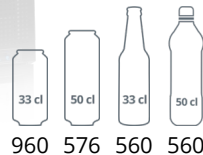

NC5000G

Displaykoeler

Producteigenschappen

- Enorme opslagruimte
- Led verlichte kap
- Interne verticale LED-verlichting
- Zelfsluitende glazen deuren
- Geventileerde koeling
- Instelbare roosters
- Bijpassend vriezermodel

Plastic strip voor productinformatie, standaard

Digitale thermostaat

Ontwerp en materiaal		Maten en inhoud		Stroom en verbruik	
Deur aantal & type	2 glazen scharnierdeuren	Totaal displaygebied	m ² 1.3	Energieklasse	B
Veiligheidsglas	Ja	Temperatuurbereik	°C +2 tot +8	Energieverbruik	kWh/24h 2.81
Omkeerbare deur	Nee	Klimaatklasse	4	Energieverbruik per jaar	kWh/jaar 1024
Planken aantal & type	10 draadplanken wit	Bruto/netto gewicht	kg 252 / 212	Input vermogen	W 500
Plankkleur	Bianco	Bruto/netto volume	l 1149 / 1079	Spanning / Frequentie	V/Hz 220-240/50
Max belasting op planken	kg/m ² 196	Koelen en functies		Geluidsniveau	dB(A) 53
Type kap	D-vorm	Type regelaar	Elektronisch	Afmetingen	
Verlichting in de kap	LED	Type koeling	Geventileerd	Interne maat (BxDxH)	mm 1250 x 580 x 1327
Voetjes / poten	2 instelbare voeten	Type ontdooiing	Automatisch	Externe maat (BxDxH)	mm 1370 x 700 x 2022
Zwenkwielen	4 rollers	Koelmiddel	R290	Verpakte maat (BxDxH)	mm 1405 x 765 x 2180
Buitenafwerking	Wit	Koelmiddelinhoud	g 145	40 ft containerlading	st 24
Binnenafwerking	Wit	Thermometer	Ja		
Binnenverlichting	2 x LED in deurlijst, verticaal				
Slot	Ja				