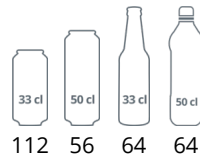

Elektronische
thermostaat

Interne ventilator

Ontwerp en materiaal		Maten en inhoud		Stroom en verbruik	
Deur aantal & type	1 glazen scharnierdeur	Totaal displaygebied	m ² 0,23	Energieklasse	B
Veiligheidsglas	Ja	Temperatuurbereik	°C +2 tot +10	Energieverbruik	kWh/24h 1,6
Omkeerbare deur	Ja	Klimaatklasse	4	Energieverbruik per jaar	kWh/jaar 584
Planken aantal & type	3 draadplanken wit	Bruto/netto gewicht	kg 49 / 44	Voeding	
Plankkleur	Bianco	Bruto/netto volume	l 136 / 119	Max Ambient	30°C at 55% RH
Plankmaten	505 x 415 mm	Koelen en functies		Input vermogen	W 105
Maten onderste plank	505 x 220	Type regelaar	Elektronisch	Spanning / Frequentie	V/Hz 220-240/50
Max belasting op planken	kg/m ² 110	Type koeling	Met ventilator	Geluidsniveau	dB(A) 40
Voetjes / poten	4 instelbare voeten	Type ontthooing	Automatisch	Afmetingen	
Zwenkwielen	2 rollers	Koelmiddel	R600a	Interne maat (BxDxH)	mm 510 x 485 x 620
Buitenafwerking	SS430	Koelmiddelinhoud	g 35	Externe maat (BxDxH)	mm 600 x 585 x 855
Binnenafwerking	Wit ABS	Thermometer	Ja	Verpakte maat (BxDxH)	mm 690 x 650 x 910
Binnenverlichting	LED			40 ft containerlading	st 108
Slot	Ja				