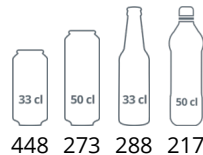

UR400G

Displaykoeler