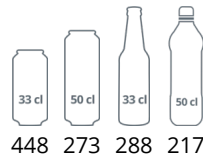

UR400SG

Displaykoeler