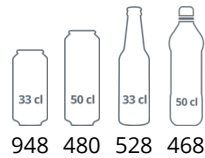

FS890H BLACK

Zwarte displaykoeler

Producteigenschappen

- Glazen scharnierdeuren, volledige hoogte
- Zwarte binnen- en buitenkant
- Interne verticale LED-verlichting
- Geventileerde koeling
- Instelbare roosters
- Stelpoten
- Volledig automatisch
- Digitale temperatuuroverzicht
- Zelfsluitende deuren

Deuren in volledige hoogte

Stevige grepen

Zwarte 2-deurs displaykoeler met schuifdeuren

Ontwerp en materiaal		Maten en inhoud		Stroom en verbruik	
Deur aantal & type	2 glazen scharnierdeuren	Temperatuurbereik	°C +2 tot +10	Energieklasse	F
Veiligheidsglas	Ja	Klimaatklasse	4	Energieverbruik	kWh/24h 6.101
Omkeerbare deur	Nee	Bruto/netto gewicht	kg 166 / 153	Energieverbruik per jaar	kWh/jaar 2227
Planken aantal & type	5 draadplanken zwart type	Bruto/netto volume	l 707 / 535	Max Ambient	30°C at 55% RH
Plankkleur	Nero	Koelen en functies		Input vermogen	W 410
Plankmaten	794 x 540 mm	Type regelaar	Elektronisch	Spanning / Frequentie	V/Hz 220-240/50
Max belasting op planken	kg/m ² 196	Type koeling	Geventileerd	Geluidsniveau	dB(A) 48
Type kap	-	Type ontthooing	Automatisch	Afmetingen	
Voetjes / poten	4 instelbare voeten	Koelmiddel	R290	Interne maat (BxDxH)	mm 810 x 561 x 1556
Zwenkwielen	4 rollers	Koelmiddelinhoud	g 115	Externe maat (BxDxH)	mm 890 x 740 x 1990
Buitenafwerking	Zwart RAL9005	Thermometer	Ja	Verpakte maat (BxDxH)	mm 950 x 840 x 2160
Binnenafwerking	Zwart RAL9005			40 ft containerlading	st 28
Binnenverlichting	LED				
Slot	Ja				