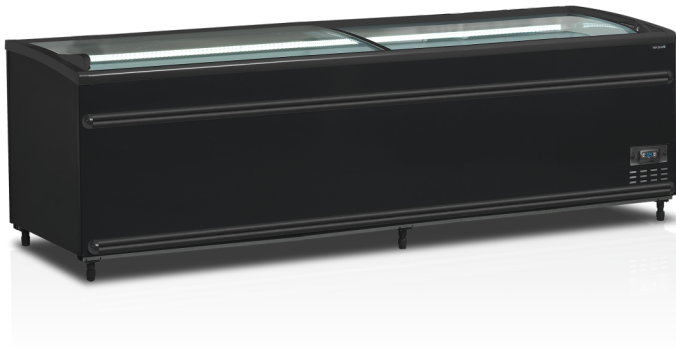

SFI250B-CF VS

Zwarte supermarktkoeler/-vriezer

Producteigenschappen

- Eenvoudig schakelen tussen chiller en vriezer
- Energiezuinige compressor met variabele snelheid
- Uitstekende product zichtbaarheid
- Gebogen schuifdeksels
- Ideaal in combinatie met onze topsectie MTF
- Verstelbare valse bodem
- LED-binnenverlichting
- Stootstaven
- Montageset voor eilandopstelling is leverbaar als optie

Digitale regelaar

Verstelbare valse bodem

Zwarte supermarktkoeler/-vriezer met gebogen glas voor volledige zichtbaarheid

De SFI-CF-serie supermarktkoel-/vrieskasten is verkrijgbaar in diverse kleuren en biedt dankzij de gebogen glazen schuifdeksels goed zicht op de producten binnenin. De inhoud wordt verlicht door ledverlichting op de achterwand van de vriezer. Verstelbare valse bodems tussen de afscheidingen maken het mogelijk de hoogte van de bodem in de kast te verhogen, zodat deze er altijd volledig gevuld uitziet. Perfect voor supermarkten, kruidenierswinkels, slaggers enz.

Ontwerp en materiaal		Maten en inhoud		Stroom en verbruik	
Dekselnummer en -type	2 gebogen schuifdeksels van glas	Totaal displaygebied	m ² 1.73	Energieklasse	C
Mand aantal & type		Temperatuurbereik	°C -24 tot -18 / -1 tot +8	Energieverbruik	kWh/24h 5.51
Indeelsysteem		Klimaatklasse	4	Energieverbruik per jaar	kWh/jaar 2011.15
Aantal scheidings	st 5	Bruto/netto gewicht	kg 220 / 201	Voeding	
Voetjes / poten	6 instelbare poten	Bruto/netto volume	l 1104 / 718	Max Ambient	30°C 55% RH
Buitenafwerking	Zwart	Koelen en functies		Input vermogen	W 890
Binnenafwerking	Witgeverfd staal	Type regelaar	Elektronisch	Spanning / Frequentie	V/Hz 220-240/50
Binnenverlichting	LED horizontaal	Type koeling	Statisch	Geluidsniveau	dB(A) 48
		Type ontdooiing	Automatisch, heet gas	Afmetingen	
		Koelmiddel	R290	Interne maat (BxDxH)	mm 2370 x 720 x 627
		Koelmiddelinhoud	g 130	Externe maat (BxDxH)	mm 2506 x 858 x 890
		Thermometer	Ja	Verpakte maat (BxDxH)	mm 2570 x 915 x 980
				40 ft containerlading	st 16