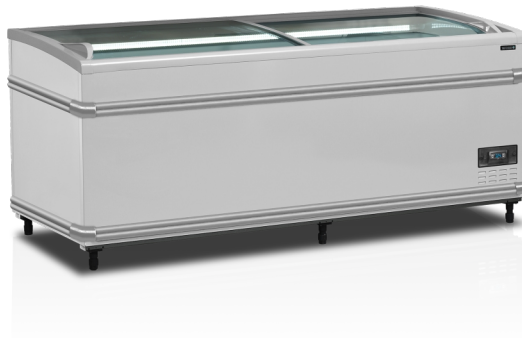

SFI185 HC-CF VS

Supermarktkoeler/-vriezer

Producteigenschappen

- Eenvoudig schakelen tussen chiller en vriezer
- Energiezuinige compressor met variabele snelheid
- Uitstekende product zichtbaarheid
- Gebogen schuifdeksels
- Ideaal in combinatie met onze topsectie MTF
- Verstelbare valse bodem
- LED-binnenverlichting
- Stootstaven
- Montageset voor eilandopstelling is leverbaar als optie

Digitale regelaar

Verstelbare valse bodem

Supermarkt-kopunit voor het creëren van prachtige eilandopstellingen

De SFI-CF-serie supermarktkoel-/vrieskasten is verkrijgbaar in diverse kleuren en biedt dankzij de gebogen glazen schuifdeksels goed zicht op de producten binnenin. De inhoud wordt verlicht door ledverlichting op de achterwand van de vriezer. Verstelbare valse bodems tussen de afscheidingen maken het mogelijk de hoogte van de bodem in de kast te verhogen, zodat deze er altijd volledig gevuld uitziet. Perfect voor supermarkten, kruidenierswinkels, slaggers enz.

Ontwerp en materiaal		Maten en inhoud		Stroom en verbruik	
Dekselnummer en -type	2 gebogen schuifdeksels van glas	Totaal displaygebied	m ² 1.25	Energieklasse	C
Mand aantal & type		Temperatuurbereik	°C -24 tot -18 / -1 tot +8	Energieverbruik	kWh/24h 4.31
Indeelsysteem		Klimaatklasse	4	Energieverbruik per jaar	kWh/jaar 1573.15
Aantal scheidings	st 4	Bruto/netto gewicht	kg 165 / 150	Voeding	
Voetjes / poten	6 instelbare poten	Bruto/netto volume	l 786 / 500	Max Ambient	30°C 55% RH
Buitenafwerking	Wit	Koelen en functies		Input vermogen	W 890
Binnenafwerking	Witgeverfd staal	Type regelaar	Elektronisch	Spanning / Frequentie	V/Hz 220-240/50
Binnenverlichting	LED horizontaal	Type koeling	Statisch	Geluidsniveau	dB(A) 48
		Type ontdooiing	Automatisch, heet gas	Afmetingen	
		Koelmiddel	R290	Interne maat (BxDxH)	mm 1720 x 720 x 627
		Koelmiddelinhoud	g 110	Externe maat (BxDxH)	mm 1856 x 858 x 832
		Thermometer	Ja	Verpakte maat (BxDxH)	mm 1920 x 915 x 920
				40 ft containerlading	st 26