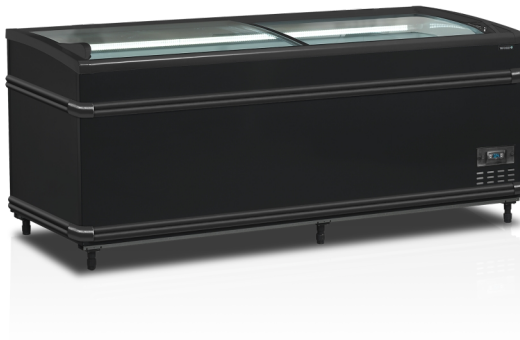

SFI185B HC-CF VS

Zwarte supermarktkoeler/-vriezer

Producteigenschappen

- Eenvoudig schakelen tussen chiller en vriezer
- Energiezuinige compressor met variabele snelheid
- Uitstekende product zichtbaarheid
- Gebogen schuifdeksels
- Ideaal in combinatie met onze topsectie MTF
- Verstelbare valse bodem
- LED-binnenverlichting
- Stootstaven
- Montageset voor eilandopstelling is leverbaar als optie

Digitale regelaar

Verstelbare valse bodem

Zwarte supermarkt-kopunit voor het creëren van prachtige eilandopstellingen

De SFI-CF-serie supermarktkoel-/vrieskasten is verkrijgbaar in diverse kleuren en biedt dankzij de gebogen glazen schuifdeksels goed zicht op de producten binnenin. De inhoud wordt verlicht door ledverlichting op de achterwand van de vriezer. Verstelbare valse bodems tussen de afscheidingen maken het mogelijk de hoogte van de bodem in de kast te verhogen, zodat deze er altijd volledig gevuld uitziet. Perfect voor supermarkten, kruidenierswinkels, slaggers enz.

Ontwerp en materiaal		Maten en inhoud		Stroom en verbruik	
Dekselnummer en -type	2 gebogen schuifdeksels van glas	Totaal displaygebied	m ² 1.25	Energieklasse	C
Mand aantal & type		Temperatuurbereik	°C -24 tot -18 / -1 tot +8	Energieverbruik	kWh/24h 4.31
Indeelsysteem		Klimaatklasse	4	Energieverbruik per jaar	kWh/jaar 1573.15
Aantal scheidings	st 4	Bruto/netto gewicht	kg 165 / 150	Voeding	
Voetjes / poten	6 instelbare poten	Bruto/netto volume	l 786 / 500	Max Ambient	30°C 55% RH
Buitenafwerking	Zwart	Koelen en functies		Input vermogen	W 890
Binnenafwerking	Witgeverfd staal	Type regelaar	Elektronisch	Spanning / Frequentie	V/Hz 220-240/50
Binnenverlichting	LED horizontaal	Type koeling	Statisch	Geluidsniveau	dB(A) 48
		Type ontthooing	Automatisch, heet gas	Afmetingen	
		Koelmiddel	R290	Interne maat (BxDxH)	mm 1720 x 720 x 627
		Koelmiddelinhoud	g 110	Externe maat (BxDxH)	mm 1856 x 858 x 832
		Thermometer	Ja	Verpakte maat (BxDxH)	mm 1920 x 915 x 920
				40 ft containerlading	st 26