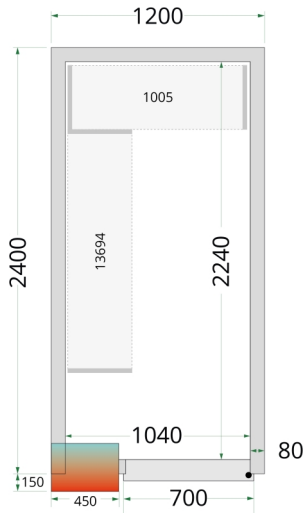

CR 120x240x212 NF

Koelcelpanelen 80 mm - zonder vloer

Producteigenschappen

- Alleen panelen - zonder koeleenheden
- In elkaar grijpend verbindingssysteem
- 80 mm paneelisolatie
- Veel aanpassingsmogelijkheden
- Gemakkelijke toegang tot producten
- Eenvoudig te monteren
- Rekwerk leverbaar als accessoire

Stevige greep

Vergrendelingsysteem

Koelcelpanelen met 80 mm isolatie - zonder vloer

Ons assortiment koelcelpanelen is verkrijgbaar met 80 mm of 120 mm effectieve polyurethaan isolatie en is leverbaar in verschillende afmetingen. Ze hebben een eenvoudig in elkaar grijpend systeem waardoor de montage snel en probleemloos verloopt. De modulaire panelen zijn verwisselbaar, zodat u de positie van de deur kunt verplaatsen en de cel aan uw behoeften kunt aanpassen. Monoblock koelunits kunnen apart worden besteld.

Ontwerp en materiaal		Maten en inhoud		Stroom en verbruik	
Deur aantal & type	1 dichte scharnierdeur	Intern volume	m ³	4.75	44038
Buitenafwerking	Wit	Wanddikte	mm	80	
Binnenafwerking	Wit	Isolatie-dichtheid	kg/m ³	42	
Slot	Ja	Bruto/netto gewicht	kg	225 / 205	
		Bruto/netto volume	l		
		Koelen en functies			
					44038
		Afmetingen			
		Interne maat (BxDxH)	mm	1040 x 2240 x 2040	
		Externe maat (BxDxH)	mm	1200 x 2400 x 2120	
		Verpakte maat (BxDxH)	mm	2500 x 1300 x 1020	
		40 ft containerlading	st		8