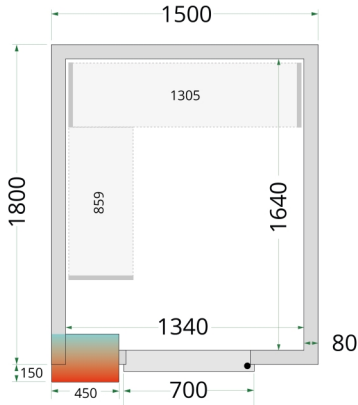

CR 150x180x212 NF

Koelcelpanelen 80 mm - zonder vloer

Producteigenschappen

- Alleen panelen - zonder koeleenheden
- In elkaar grijpend verbindingssysteem
- 80 mm paneelisolatie
- Veel aanpassingsmogelijkheden
- Gemakkelijke toegang tot producten
- Eenvoudig te monteren
- Rekwerk leverbaar als accessoire

Stevige greep

Vergrendelingssysteem

Koelcelpanelen met 80 mm isolatie - zonder vloer

Ons assortiment koelcelpanelen is verkrijgbaar met 80 mm of 120 mm effectieve polyurethaan isolatie en is leverbaar in verschillende afmetingen. Ze hebben een eenvoudig in elkaar grijpend systeem waardoor de montage snel en probleemloos verloopt. De modulaire panelen zijn verwisselbaar, zodat u de positie van de deur kunt verplaatsen en de cel aan uw behoeften kunt aanpassen. Monoblock koelunits kunnen apart worden besteld.

Ontwerp en materiaal		Maten en inhoud		Stroom en verbruik	
Deur aantal & type	1 dichte scharnierdeur	Intern volume	m ³	4.48	44063
Buitenafwerking	Wit	Wanddikte	mm	80	
Binnenafwerking	Wit	Isolatie-dichtheid	kg/m ³	42	
Slot	Ja	Bruto/netto gewicht	kg	229 / 219	
		Bruto/netto volume	l		
		Koelen en functies			
					44063
		Afmetingen			
		Interne maat (BxDxH)	mm	1340 x 1640 x 2040	
		Externe maat (BxDxH)	mm	1500 x 1800 x 2120	
		Verpakte maat (BxDxH)	mm	2200 x 1300 x 1070	
		40 ft containerlading	st	16	