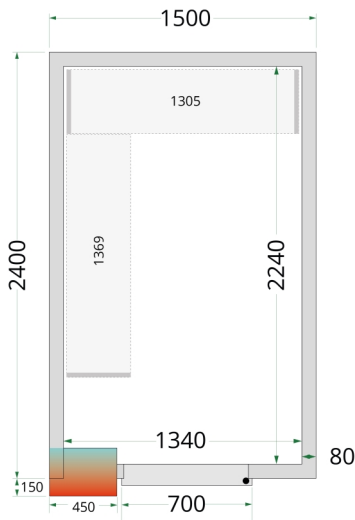

CR 150x240x212 NF

Koelcellpanelen 80 mm - zonder vloer

Producteigenschappen

- Alleen panelen - zonder koeleenheden
- In elkaar grijpend verbindingssysteem
- 80 mm paneelisolatie
- Veel aanpassingsmogelijkheden
- Gemakkelijke toegang tot producten
- Eenvoudig te monteren
- Rekwerk leverbaar als accessoire

Stevige greep

Vergrendelingssysteem

Koelcellpanelen met 80 mm isolatie - zonder vloer

Ons assortiment koelcellpanelen is verkrijgbaar met 80 mm of 120 mm effectieve polyurethaan isolatie en is leverbaar in verschillende afmetingen. Ze hebben een eenvoudig in elkaar grijpend systeem waardoor de montage snel en probleemloos verloopt. De modulaire panelen zijn verwisselbaar, zodat u de positie van de deur kunt verplaatsen en de cel aan uw behoeften kunt aanpassen. Monoblock koelunits kunnen apart worden besteld.

Ontwerp en materiaal		Maten en inhoud		Stroom en verbruik	
Deur aantal & type	1 dichte scharnierdeur	Intern volume	m ³	6.12	44067
Buitenafwerking	Wit	Wanddikte	mm	80	
Binnenafwerking	Wit	Isolatie-dichtheid	kg/m ³	42	
Slot	Ja	Bruto/netto gewicht	kg	246 / 226	
		Bruto/netto volume	l		
		Koelen en functies			
					44067
		Afmetingen			
		Interne maat (BxDxH)	mm	1340 x 2240 x 2040	
		Externe maat (BxDxH)	mm	1500 x 2400 x 2120	
		Verpakte maat (BxDxH)	mm	2200 x 1600 x 1120	
		40 ft containerlading	st	14	