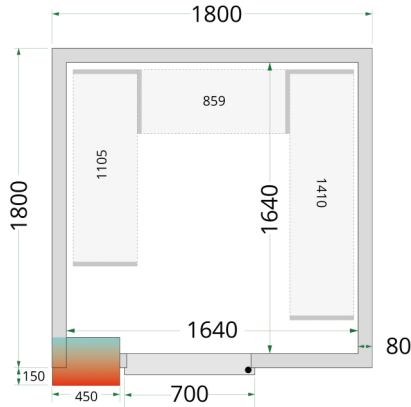

CR 180x180x212 NF

Koelcellpanelen 80 mm - zonder vloer

Producteigenschappen

- Alleen panelen - zonder koeleenheden
- In elkaar grijpend verbindingssysteem
- 80 mm paneelisolatie
- Veel aanpassingsmogelijkheden
- Gemakkelijke toegang tot producten
- Eenvoudig te monteren
- Rekwerk leverbaar als accessoire

Stevige greep

Vergrendelingsysteem

Koelcellpanelen met 80 mm isolatie - zonder vloer

Ons assortiment koelcellpanelen is verkrijgbaar met 80 mm of 120 mm effectieve polyurethaan isolatie en is leverbaar in verschillende afmetingen. Ze hebben een eenvoudig in elkaar grijpend systeem waardoor de montage snel en probleemloos verloopt. De modulaire panelen zijn verwisselbaar, zodat u de positie van de deur kunt verplaatsen en de cel aan uw behoeften kunt aanpassen. Monoblock koelunits kunnen apart worden besteld.

Ontwerp en materiaal		Maten en inhoud		Stroom en verbruik	
Deur aantal & type	1 dichte scharnierdeur	Intern volume	m ³	5.49	44073
Buitenafwerking	Wit	Wanddikte	mm	80	
Binnenafwerking	Wit	Isolatie-dichtheid	kg/m ³	42	
Slot	Ja	Bruto/netto gewicht	kg	395 / 375	
		Bruto/netto volume	l		
		Koelen en functies			
					44073
		Afmetingen			
		Interne maat (BxDxH)	mm	1640 x 1640 x 2040	
		Externe maat (BxDxH)	mm	1800 x 1800 x 2120	
		Verpakte maat (BxDxH)	mm	2200 x 1300 x 1070	
		40 ft containerlading	st	16	