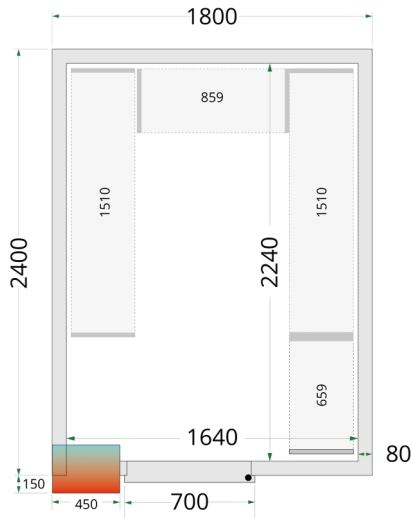

CR 180x240x212 NF

Koelcelpanelen 80 mm - zonder vloer

Producteigenschappen

- Alleen panelen - zonder koeleenheden
- In elkaar grijpend verbindingssysteem
- 80 mm paneelisolatie
- Veel aanpassingsmogelijkheden
- Gemakkelijke toegang tot producten
- Eenvoudig te monteren
- Rekwerk leverbaar als accessoire

Stevige greep

Vergrendelingssysteem

Koelcelpanelen met 80 mm isolatie - zonder vloer

Ons assortiment koelcelpanelen is verkrijgbaar met 80 mm of 120 mm effectieve polyurethaan isolatie en is leverbaar in verschillende afmetingen. Ze hebben een eenvoudig in elkaar grijpend systeem waardoor de montage snel en probleemloos verloopt. De modulaire panelen zijn verwisselbaar, zodat u de positie van de deur kunt verplaatsen en de cel aan uw behoeften kunt aanpassen. Monoblock koelunits kunnen apart worden besteld.

Ontwerp en materiaal		Maten en inhoud		Stroom en verbruik	
Deur aantal & type	1 dichte scharnierdeur	Intern volume	m ³	7.49	44077
Buitenafwerking	Wit	Wanddikte	mm	80	
Binnenafwerking	Wit	Isolatie-dichtheid	kg/m ³	42	
Slot	Ja	Bruto/netto gewicht	kg	420 / 400	
		Bruto/netto volume	l		
		Koelen en functies			
					44077
		Afmetingen			
		Interne maat (BxDxH)	mm	1560 x 2240 x 2040	
		Externe maat (BxDxH)	mm	1800 x 2400 x 2120	
		Verpakte maat (BxDxH)	mm	2200 x 1600 x 940	
		40 ft containerlading	st	14	