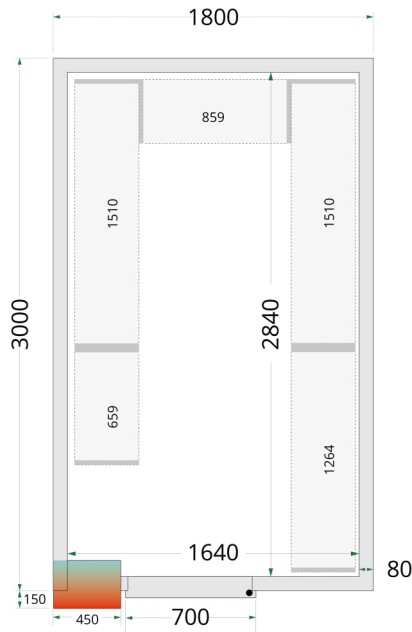

CR 180x300x212 NF

Koelcellpanelen 80 mm - zonder vloer

Producteigenschappen

- Alleen panelen - zonder koeleenheden
- In elkaar grijpend verbindingssysteem
- 80 mm paneelisolatie
- Veel aanpassingsmogelijkheden
- Gemakkelijke toegang tot producten
- Eenvoudig te monteren
- Rekwerk leverbaar als accessoire

Stevige greep

Vergrendelingssysteem

Koelcellpanelen met 80 mm isolatie - zonder vloer

Ons assortiment koelcellpanelen is verkrijgbaar met 80 mm of 120 mm effectieve polyurethaan isolatie en is leverbaar in verschillende afmetingen. Ze hebben een eenvoudig in elkaar grijpend systeem waardoor de montage snel en probleemloos verloopt. De modulaire panelen zijn verwisselbaar, zodat u de positie van de deur kunt verplaatsen en de cel aan uw behoeften kunt aanpassen. Monoblock koelunits kunnen apart worden besteld.

Ontwerp en materiaal		Maten en inhoud		Stroom en verbruik	
Deur aantal & type	1 dichte scharnierdeur	Intern volume	m ³	12.34	44081
Buitenafwerking	Wit	Wanddikte	mm	80	
Binnenafwerking	Wit	Isolatie-dichtheid	kg/m ³	42	
Slot	Ja	Bruto/netto gewicht	kg	545 / 525	
		Bruto/netto volume	l		
		Koelen en functies			
					44081
		Afmetingen			
		Interne maat (BxDxH)	mm	1640 x 2840 x 2040	
		Externe maat (BxDxH)	mm	1800 x 3000 x 2120	
		Verpakte maat (BxDxH)	mm	2200 x 1600 x 1150	
		40 ft containerlading	st	12	