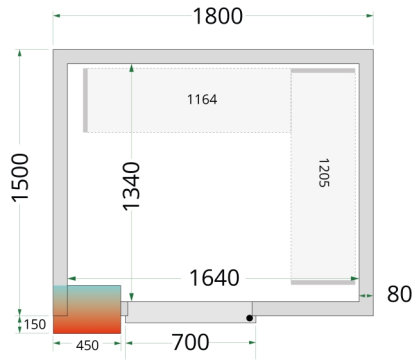

## CR 180x150x212 NF

Koelcelpanelen 80 mm - zonder vloer

| Ontwerp en materiaal |                        | Maten en inhoud       |                   | Stroom en verbruik |       |
|----------------------|------------------------|-----------------------|-------------------|--------------------|-------|
| Deur aantal & type   | 1 dichte scharnierdeur | Intern volume         | m <sup>3</sup>    | 4.48               | 44361 |
| Buitenafwerking      | Wit                    | Wanddikte             | mm                | 80                 |       |
| Binnenafwerking      | Wit                    | Isolatie-dichtheid    | kg/m <sup>3</sup> | 42                 |       |
| Slot                 | Ja                     | Bruto/netto gewicht   | kg                | 287 / 267          |       |
|                      |                        | Bruto/netto volume    | l                 |                    |       |
|                      |                        | Koelen en functies    |                   |                    |       |
|                      |                        |                       |                   |                    | 44361 |
|                      |                        | Afmetingen            |                   |                    |       |
|                      |                        | Interne maat (BxDxH)  | mm                | 1640 x 1340 x 2040 |       |
|                      |                        | Externe maat (BxDxH)  | mm                | 1800 x 1500 x 2120 |       |
|                      |                        | Verpakte maat (BxDxH) | mm                | 2200 x 1300 x 1070 |       |
|                      |                        | 40 ft containerlading | st                | 16                 |       |