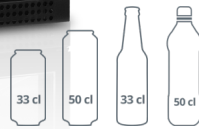

## BA26H

Backbar koeler

276 188 143 143

Ontwerp en materiaal		Maten en inhoud		Stroom en verbruik	
Deur aantal & type	2 glazen scharnierdeuren	Totaal displaygebied	m <sup>2</sup> 0,5	Energieklasse	A
Omkeerbare deur	Nee	Temperatuurbereik	°C +2 tot +10	Energieverbruik	kWh/24h 1,08
Veiligheidsglas	Ja	Klimaatklasse	4	Energieverbruik per jaar	kWh/jaar 394
Planken aantal & type	4 draadplanken chromium	Bruto/netto gewicht	kg 69 / 63	Max Ambient	30°C at 55% RH
Plankkleur	Cromato	Bruto/netto volume	l 190 / 182	Input vermogen	W 115
Plankmaten	395x328 mm	Koelen en functies		Spanning / Frequentie	V/Hz 220-240/50
Voetjes / poten	4 instelbare voeten	Type regelaar	Elektronisch	Geluidsniveau	dB(A) 44
Buitenafwerking	Zwart	Type koeling	Geventileerd	Afmetingen	
Binnenafwerking	Stucco aluminium	Type ontdooiing	Automatisch	Interne maat (BxDxH)	mm 810 x 418 x 720
Binnenverlichting	LED	Koelmiddel	R600a	Externe maat (BxDxH)	mm 900 x 520 x 870
Slot	Ja	Koelmiddelinhoud	g 70	Verpakte maat (BxDxH)	mm 985 x 575 x 940
		Thermometer	Ja	40 ft containerlading	st 96