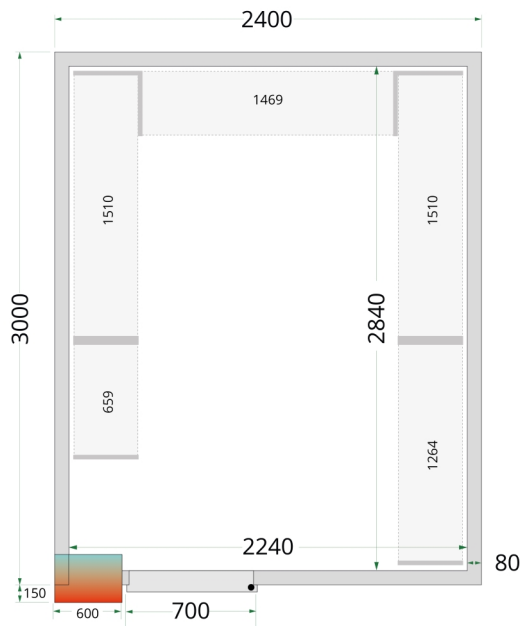

Shelf Rack System Kit

CRPF2430

Producteigenschappen

Max. belasting op planken: 90 kg per plank, max. 450 kg per 2 rekken.

Hoogste hygiënische normen - vaatwasbestendig. De roosters bestaan uit verschillende verwijderbare delen voor eenvoudige reiniging.