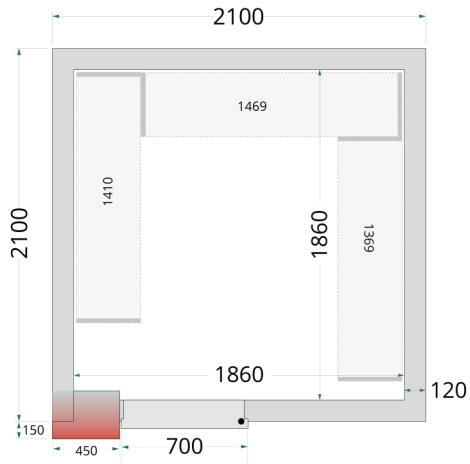

Shelf Rack System Kit

CRNF2121

Producteigenschappen

Max. belasting op planken: 90 kg per plank, max. 450 kg per 2 rekken.

Hoogste hygiënische normen - vaatwasbestendig. De roosters bestaan uit verschillende verwijderbare delen voor eenvoudige reiniging.