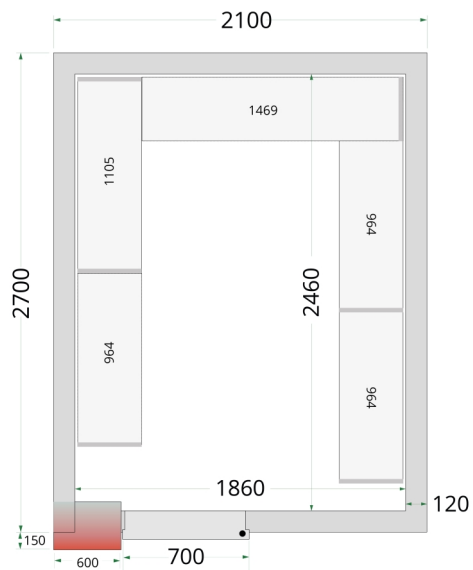

Shelf Rack System Kit

CRNF2127

Producteigenschappen

Max. belasting op planken: 90 kg per plank, max. 450 kg per 2 rekken.

Hoogste hygiënische normen - vaatwasbestendig. De roosters bestaan uit verschillende verwijderbare delen voor eenvoudige reiniging.