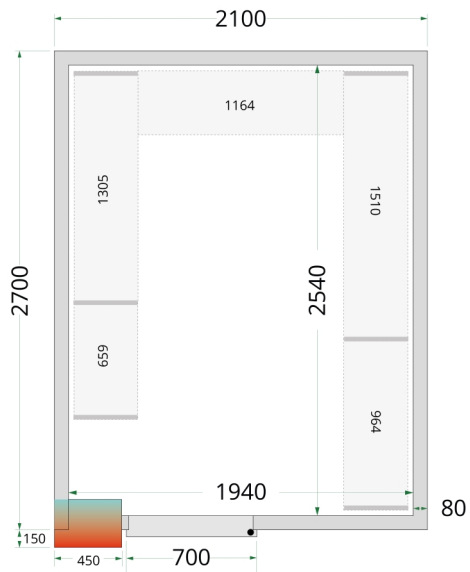

Shelf Rack System Kit

CRPF2127

Producteigenschappen

Max. belasting op planken: 90 kg per plank, max. 450 kg per 2 rekken.

Hoogste hygiënische normen - vaatwasbestendig. De roosters bestaan uit verschillende verwijderbare delen voor eenvoudige reiniging.