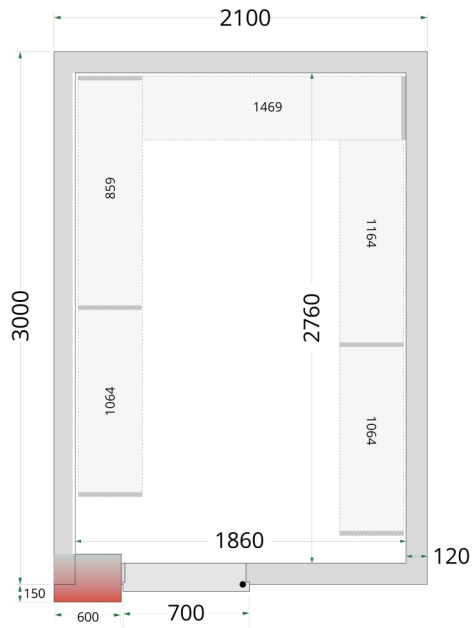

Shelf Rack System Kit

CRNF2130

Producteigenschappen

Max. belasting op planken: 90 kg per plank, max. 450 kg per 2 rekken.

Hoogste hygiënische normen - vaatwasbestendig. De roosters bestaan uit verschillende verwijderbare delen voor eenvoudige reiniging.