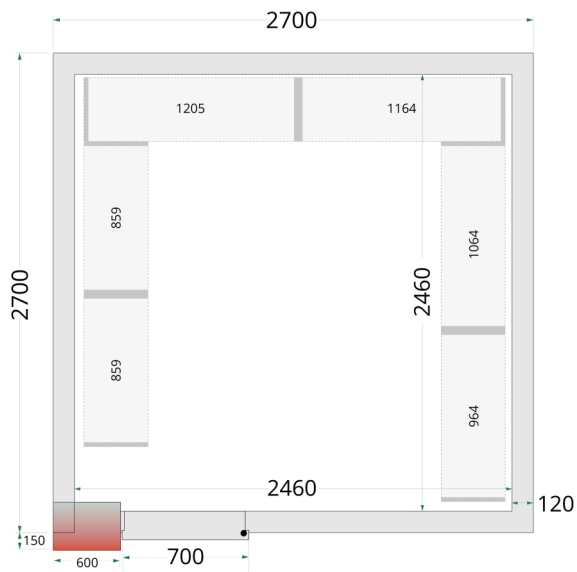

## Shelf Rack System Kit

CRNF2727

### Producteigenschappen

Max. belasting op planken: 90 kg per plank, max. 450 kg per 2 rekken.

Hoogste hygiënische normen - vaatwasbestendig. De roosters bestaan uit verschillende verwijderbare delen voor eenvoudige reiniging.