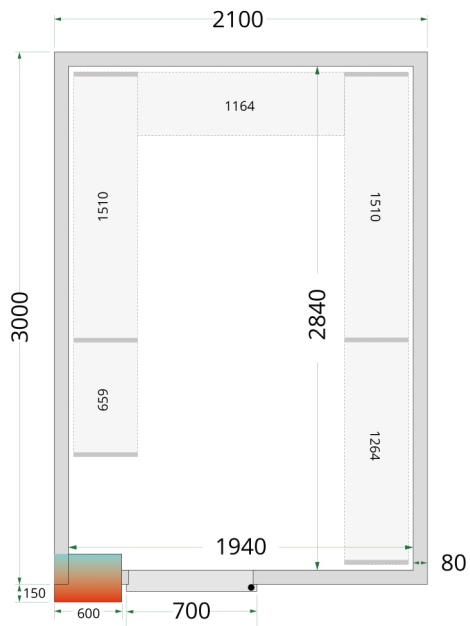

Shelf Rack System Kit

CRPF2130

Producteigenschappen

Max. belasting op planken: 90 kg per plank, max. 450 kg per 2 rekken.

Hoogste hygiënische normen - vaatwasbestendig. De roosters bestaan uit verschillende verwijderbare delen voor eenvoudige reiniging.