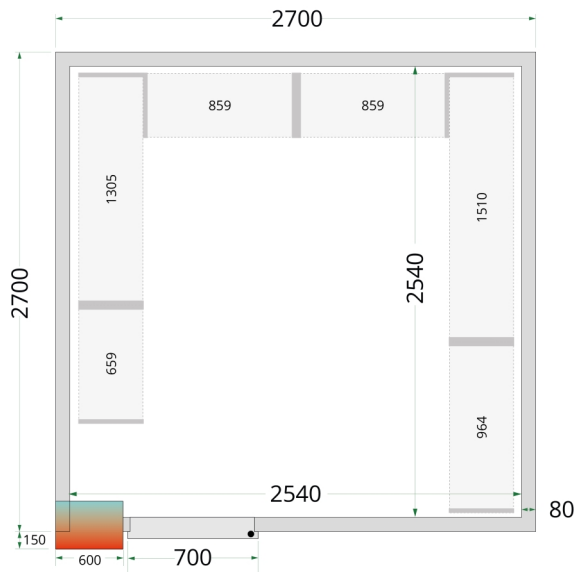

Shelf Rack System Kit

CRPF2727

Producteigenschappen

Max. belasting op planken: 90 kg per plank, max. 450 kg per 2 rekken.

Hoogste hygiënische normen - vaatwasbestendig. De roosters bestaan uit verschillende verwijderbare delen voor eenvoudige reiniging.