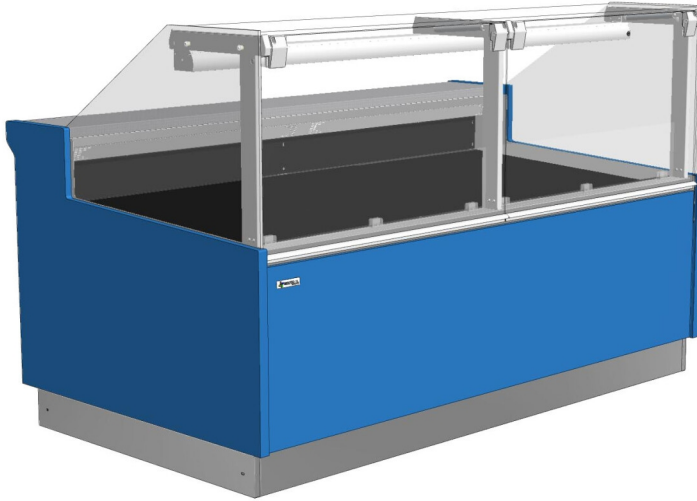

VAD1250B (AMALIA D)

Geventileerde zwarte koeltoonbank

Producteigenschappen

- Uitstekende product zichtbaarheid
- Plat glazen bovenblad
- Geventileerde koeling
- Verlichte uitstalling
- Automatisch ontdooien
- Elektronische thermostaat

GEVENTILEERDE KOELTOOG AMALIA RECHT GLAS
1310X1114X1208

Ontwerp en materiaal		Maten en inhoud		Stroom en verbruik	
Deur aantal & type	1	Totaal displaygebied	m ² 1.04	Max Ambient	25°C 60% RH
Planken aantal & type		Temperatuurbereik	°C -1 tot +5	Input vermogen	W 480
Voetjes / poten	Zeer solide basis	Klimaatklasse	3	Spanning / Frequentie	V/Hz 220-240/50
Buitenafwerking	Zwart	Bruto/netto gewicht	kg 210 / 160	Geluidsniveau	dB(A) 55
Binnenafwerking	Roestvrij staal	Bruto/netto volume	l	Afmetingen	
Binnenverlichting	LED	Koelen en functies		Interne maat (BxDxH)	mm
		Type regelaar	Elektronisch	Externe maat (BxDxH)	mm 1310 x 1114 x 1210
		Type koeling	Geventileerd	Verpakte maat (BxDxH)	mm 1400 x 1160 x 1420
		Type ontdooiing	Automatisch	40 ft containerlading	st 16
		Koelmiddel	R290		
		Koelmiddelinhoud	g 117		
		Thermometer	Ja		