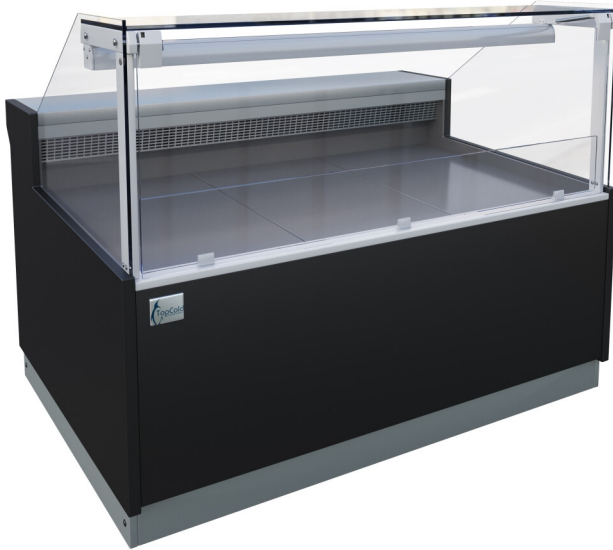

## VAD1562B (AMALIA D)

Geventileerde zwarte koeltoonbank

### Producteigenschappen

- Uitstekende product zichtbaarheid
- Plat glazen bovenblad
- Geventileerde koeling
- Verlichte uitstalling
- Automatisch ontdooien
- Elektronische thermostaat

GEVENTILEERDE KOELTOOG AMALIA RECHT GLAS  
1620X1114X1208

Ontwerp en materiaal		Maten en inhoud		Stroom en verbruik	
Deur aantal & type	2	Totaal displaygebied	m <sup>2</sup> 1.3	Max Ambient	25°C 60% RH
Planken aantal & type		Temperatuurbereik	°C -1 tot +5	Input vermogen	W 660
Voetjes / poten	Zeer solide basis	Klimaatklasse	3	Spanning / Frequentie	V/Hz 220-240/50
Buitenafwerking	Zwart	Bruto/netto gewicht	kg 260 / 200	Geluidsniveau	dB(A) 56
Binnenafwerking	Roestvrij staal	Bruto/netto volume	l	<b>Afmetingen</b>	
Binnenverlichting	LED	<b>Koelen en functies</b>		Interne maat (BxDxH)	mm
		Type regelaar	Elektronisch	Externe maat (BxDxH)	mm 1622 x 1114 x 1210
		Type koeling	Geventileerd	Verpakte maat (BxDxH)	mm 1720 x 1160 x 1420
		Type ontdooiing	Automatisch	40 ft containerlading	st 13
		Koelmiddel	R290		
		Koelmiddelinhoud	g 117		
		Thermometer	Ja		