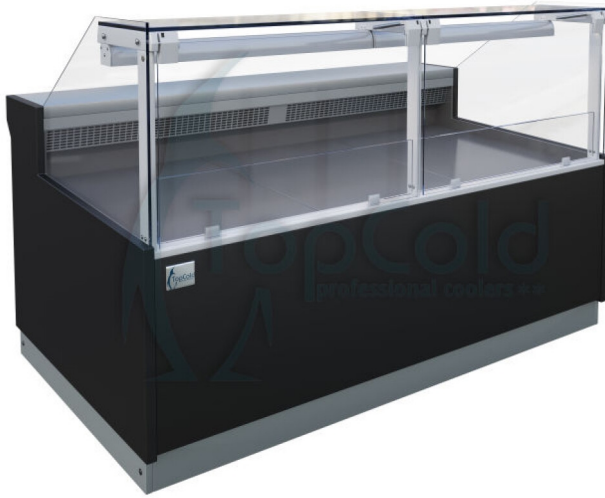

## VAD1875B (AMALIA D)

Geventileerde zwarte koeltoonbank

### Producteigenschappen

- Uitstekende product zichtbaarheid
- Plat glazen bovenblad
- Geventileerde koeling
- Verlichte uitstalling
- Automatisch ontdooien
- Elektronische thermostaat

GEVENTILEERDE KOELTOOG AMALIA RECHT GLAS  
1940X1114X1208

Ontwerp en materiaal		Maten en inhoud		Stroom en verbruik	
Deur aantal & type	2	Totaal displaygebied	m <sup>2</sup> 1.56	Max Ambient	25°C 60% RH
Planken aantal & type		Temperatuurbereik	°C -1 tot +5	Input vermogen	W 1050
Voetjes / poten	Zeer solide basis	Klimaatklasse	3	Spanning / Frequentie	V/Hz 220-240/50
Buitenafwerking	Zwart	Bruto/netto gewicht	kg 315 / 240	Geluidsniveau	dB(A) 56
Binnenafwerking	Roestvrij staal	Bruto/netto volume	l	<b>Afmetingen</b>	
Binnenverlichting	LED	<b>Koelen en functies</b>		Interne maat (BxDxH)	mm
		Type regelaar	Elektronisch	Externe maat (BxDxH)	mm 1935 x 1114 x 1210
		Type koeling	Geventileerd	Verpakte maat (BxDxH)	mm 2040 x 1160 x 1420
		Type ontdooiing	Automatisch	40 ft containerlading	st 11
		Koelmiddel	R290		
		Koelmiddelinhoud	g 149		
		Thermometer	Ja		