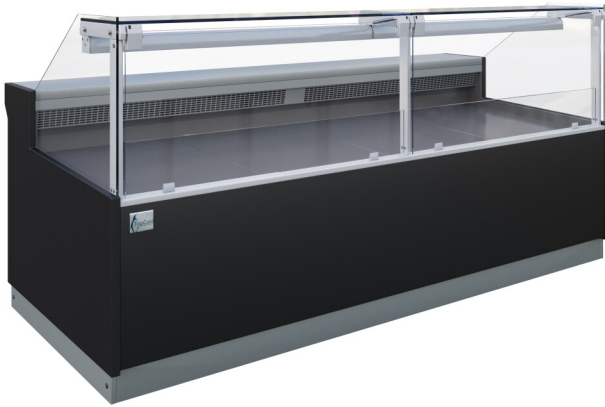

## VAD2500B (AMALIA D)

Geventileerde zwarte koeltoonbank

### Producteigenschappen

- Uitstekende product zichtbaarheid
- Plat glazen bovenblad
- Geventileerde koeling
- Verlichte uitstalling
- Automatisch ontdooien
- Elektronische thermostaat

GEVENTILEERDE KOELTOOG AMALIA RECHTE RUIT  
2560X1114X1208