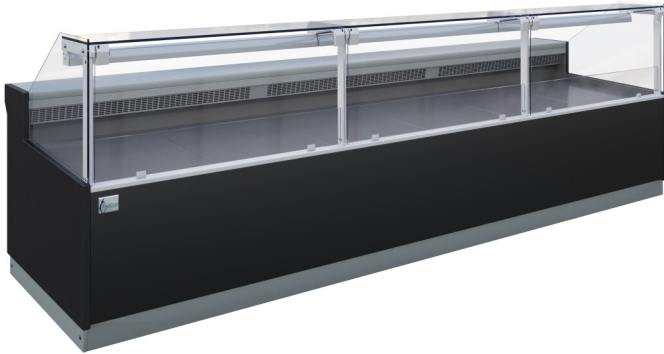

VAD3750B (AMALIA D)

Geventileerde zwarte koeltoonbank

Producteigenschappen

- Uitstekende product zichtbaarheid
- Plat glazen bovenblad
- Geventileerde koeling
- Verlichte uitstalling
- Automatisch ontdooien
- Elektronische thermostaat

GEVENTILEERDE KOELTOOG AMALIA RECHTE RUIT
3810X1114X1208

Ontwerp en materiaal		Maten en inhoud		Stroom en verbruik	
Deur aantal & type	4	Totaal displaygebied	m ² 3.12	Max Ambient	25°C 60% RH
Planken aantal & type		Temperatuurbereik	°C -1 tot +5	Input vermogen	W 1263
Voetjes / poten	Zeer solide basis	Klimaatklasse	3	Spanning / Frequentie	V/Hz 220-240/50
Buitenafwerking	Zwart	Bruto/netto gewicht	kg 490 / 400	Geluidsniveau	dB(A) 57
Binnenafwerking	Roestvrij staal	Bruto/netto volume	l	Afmetingen	
Binnenverlichting	LED	Koelen en functies		Interne maat (BxDxH)	mm
		Type regelaar	Elektronisch	Externe maat (BxDxH)	mm 3810 x 1114 x 1210
		Type koeling	Geventileerd	Verpakte maat (BxDxH)	mm 3940 x 1160 x 1420
		Type ontdooiing	Automatisch	40 ft containerlading	st 6
		Koelmiddel	R290		
		Koelmiddelinhoud	g 2 x 149		
		Thermometer	Ja		