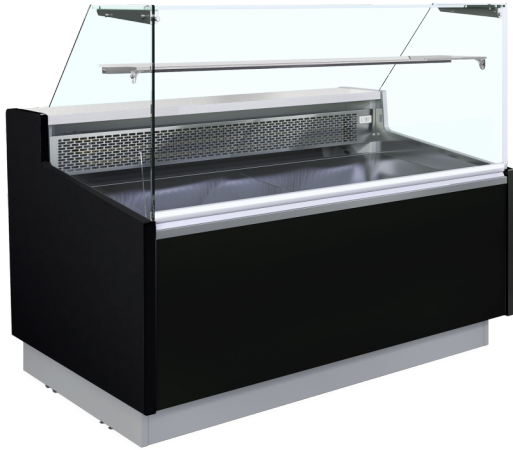

VEL960B (EUROMINI)

Zwarte koeltoonbank

Producteigenschappen

- Display met goede productzichtbaarheid (laag glas aan de voorkant)
- Plat glazen bovenblad
- Verlichte uitstalling
- Geventileerde koeling
- Granieten tafelblad

GEKOELDE TOONBANK EUROMINI RECHTE RUIT -
1040mm - GEVENTILEERD

Ontwerp en materiaal		Maten en inhoud		Stroom en verbruik	
Deur aantal & type	1	Totaal displaygebied	m ² 0.74	Max Ambient	25°C 60% RH
Planken aantal & type		Temperatuurbereik	°C -1 tot +5	Input vermogen	W 315
Voetjes / poten	Zeer solide basis	Klimaatklasse	3	Spanning / Frequentie	V/Hz 220-240/50
Buitenafwerking	Zwart	Bruto/netto gewicht	kg 135 / 110	Geluidsniveau	dB(A) 52
Binnenafwerking	Roestvrij staal	Bruto/netto volume	l	Afmetingen	
Binnenverlichting	LED	Koelen en functies		Interne maat (BxDxH)	mm
		Type regelaar	Elektronisch	Externe maat (BxDxH)	mm 1020 x 908 x 1235
		Type koeling	Geventileerd	Verpakte maat (BxDxH)	mm 1130 x 970 x 1090
		Type ontdooiing	Automatisch	40 ft containerlading	st 40
		Koelmiddel	R290		
		Koelmiddelinhoud	g 95		
		Thermometer	Ja		