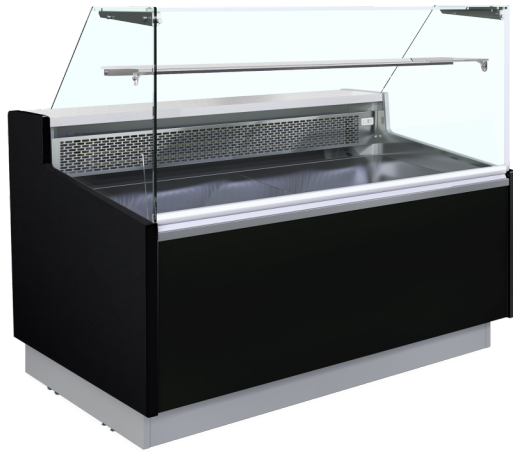

VEL1210B (EUROMINI)

Zwarte koeltoonbank

Producteigenschappen

- Display met goede productzichtbaarheid (laag glas aan de voorkant)
- Plat glazen bovenblad
- Verlichte uitstalling
- Geventileerde koeling
- Granieten tafelblad

GEKOELDE TOONBANK EUROMINI RECHTE RUIT -
1290mm - GEVENTILEERD

Ontwerp en materiaal		Maten en inhoud		Stroom en verbruik	
Deur aantal & type	1	Totaal displaygebied	m ² 0.93	Max Ambient	25°C 60% RH
Planken aantal & type		Temperatuurbereik	°C -1 tot +5	Input vermogen	W 365
Voetjes / poten	Zeer solide basis	Klimaatklasse	3	Spanning / Frequentie	V/Hz 220-240/50
Buitenafwerking	Zwart	Bruto/netto gewicht	kg 180 / 140	Geluidsniveau	dB(A) 53
Binnenafwerking	Roestvrij staal	Bruto/netto volume	l	Afmetingen	
Binnenverlichting	LED	Koelen en functies		Interne maat (BxDxH)	mm
		Type regelaar	Elektronisch	Externe maat (BxDxH)	mm 1270 x 908 x 1235
		Type koeling	Geventileerd	Verpakte maat (BxDxH)	mm 1400 x 970 x 1090
		Type ontdooiing	Automatisch	40 ft containerlading	st 32
		Koelmiddel	R290		
		Koelmiddelinhoud	g 105		
		Thermometer	Ja		