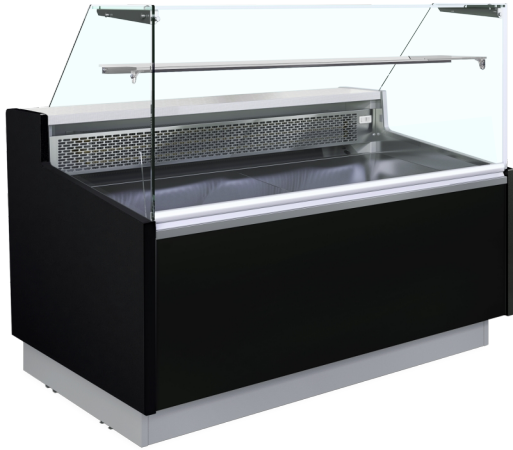

VEL1420B (EUROMINI)

Zwarte koeltoonbank

Producteigenschappen

- Display met goede productzichtbaarheid (laag glas aan de voorkant)
- Plat glazen bovenblad
- Verlichte uitstalling
- Geventileerde koeling
- Granieten tafelblad

Ontwerp en materiaal		Maten en inhoud		Stroom en verbruik	
Deur aantal & type	2	Totaal displaygebied	m ² 1.09	Max Ambient	25°C 60% RH
Planken aantal & type		Temperatuurbereik	°C -1 tot +5	Input vermogen	W 400
Voetjes / poten	Zeer solide basis	Klimaatklasse	3	Spanning / Frequentie	V/Hz 220-240/50
Buitenafwerking	Zwart	Bruto/netto gewicht	kg 205 / 160	Geluidsniveau	dB(A) 53
Binnenafwerking	Roestvrij staal	Bruto/netto volume	l		
Binnenverlichting	LED	Koelen en functies		Afmetingen	
		Type regelaar	Elektronisch	Interne maat (BxDxH)	mm
		Type koeling	Geventileerd	Externe maat (BxDxH)	mm 1480 x 908 x 1235
		Type ontdooiing	Automatisch	Verpakte maat (BxDxH)	mm 1600 x 970 x 1090
		Koelmiddel	R290	40 ft containerlading	st 28
		Koelmiddelinhoud	g 140		
		Thermometer	Ja		